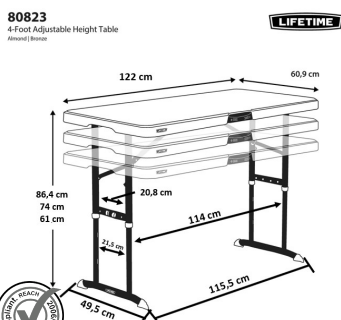

• FINITION PLATEAU

- Couleur beige amande
- Polyéthylène haute densité
- Moulé et soufflé en une seule pièce (sans joint)
- Epaisseur 5,3cm
- Traitement anti UV, anti-décoloration
- Résistant aux taches et aux intempéries
- Dimensions poignée: 16 x 3 cm

ACCESSOIRES

Chariot de Tables
Réf CHTAB

FILAIRE AVEC DIMENSIONS

DIMENSIONS ET LOGISTIQUES

Dimensions dépliées (L x l x h)	122 x 60.9 x 61 cm
Dimensions pliées (L x l x h)	122 x 60.9 x 5.3 cm
Poids net	10.48 kg
Type de colisage	21 pcs.
Colis	123 x 101 x 62 cm
Poids colis	223 kg
Quantité par palette	42
Capacité Conteneur	20' 630
	40' 1323
	40' HC 1764