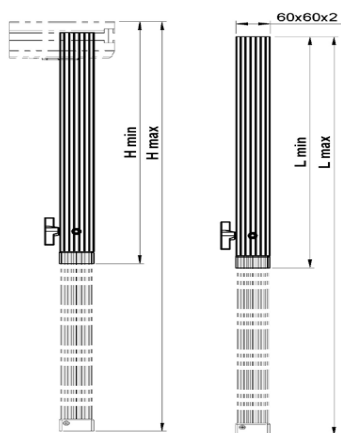

## • DESCRIPTION

- Pieds télescopiques en aluminium pour podiums SCA-11
- Dimensions 60x60x2mm
- Assemblage très simple et très rapide ! pas de pièces de connexion : les pieds s'emboîtent sous le plateau.
- **Attention ! les pieds sont vendus à l'unité !**
- Disponible en pieds fixes - gamme SLE

REFERENCE	HAUTEUR	POIDS (kg)
TLE-04	40-60cm	1,154
TLE-06	60-100cm	1,735
TLE-08	80-140cm	2,317
TLE-10	100-180cm	2,698
TLE-12	120-220cm	3,480