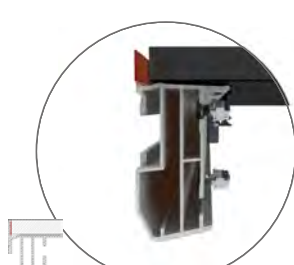

PODIUM ALUSTAGE

Podium ALUDECK LIGHT 1x1m

ALUSTAGE
BY ATHLETIC

Réf. SCA-11 1/1

Leisure'n
Pleasure

DESCRIPTION

- Dimension 1x1m
- Plateau en contreplaqué multiplis 12mm
- sol antidérapant nid d'abeille noir
- cadre aluminium profilé 90mm
- Charge max des plateaux 750kg - certifications TUV, Expo-Engineering,
- Plateau classé au feu M3
- Poids plateau 18.1kg
- **Attention : pieds non inclus**
- **Montage très simple et très rapide ! produit ultra léger et très résistant**
- Disponible en dimensions : 1x1m - 2x1m

applications

Location, traiteurs, collectivités CHR Entreprises

options dispos

escaliers, garde corps, pieds fixes et télescopiques, pièces de connexion

caractéristiques des plateaux

Profilé

Profilé original conçu pour supporter une charge max de 750 kg/m².

Angles renforcés

Élément supplémentaire utilisé à l'intérieur des profilés pour augmenter leur résistance et la durée de vie du produit.

Mousse

Couche de mousse spéciale entre le profilé et le bois pour fournir une étanchéité entre les profilés et le bois

Support de pied

Fournit un soutien supplémentaire et améliore la sécurité et la stabilité des pieds.

Traverse

Traverse horizontale qui renforce et rigidifie la structure du plateau