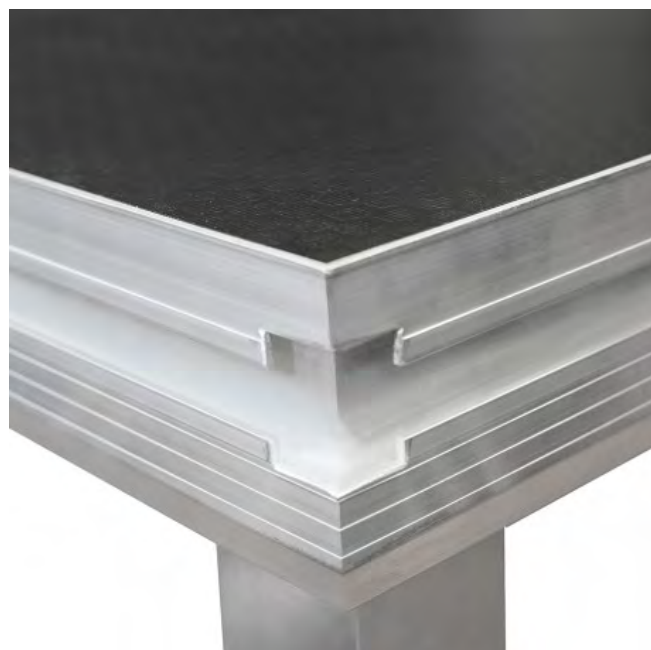

PODIUM ALUSTAGE

Podium ALUDECK LIGHT 1x1m

ALUSTAGE
BY ATHLETIC

Réf. SCA-11 1/1

Leisure'n
Pleasure

DESCRIPTION

- Dimension 1x1m
- Plateau en contreplaqué multiplis 12mm
- sol antidérapant nid d'abeille noir
- cadre aluminium profilé 90mm
- Charge max des plateaux 750kg - certifications TUV, Expo-Engineering,
- Plateau classé au feu M3
- Poids plateau 18.1kg
- **Attention : pieds non inclus**
- **Montage très simple et très rapide ! produit ultra léger et très résistant**
- Disponible en dimensions : 1x1m - 2x1m

applications

Location, traiteurs, collectivités CHR Entreprises

options dispos

escaliers, garde corps, pieds fixes et télescopiques, pièces de connexion

caractéristiques des plateaux

Profilé

Profilé original conçu pour supporter une charge max de 750 kg/m².

Angles renforcés

Élément supplémentaire utilisé à l'intérieur des profilés pour augmenter leur résistance et la durée de vie du produit.

Mousse

Couche de mousse spéciale entre le profilé et le bois pour fournir une étanchéité entre les profilés et le bois

Support de pied

Fournit un soutien supplémentaire et améliore la sécurité et la stabilité des pieds.

Traverse

Traverse horizontale qui renforce et rigidifie la structure du plateau