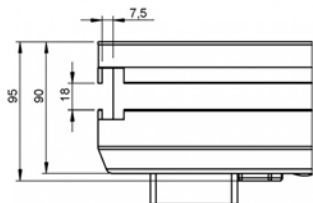

PODIUM ALUSTAGE

Podium ALUDECK LIGHT 1x1m

ALUSTAGE
BY ATHLETIC

Réf. SCA-11 1/1

Leisure'n
Pleasure

DESCRIPTION

- Dimension 1x1m
- Plateau en contreplaqué multiplis 12mm
- sol antidérapant nid d'abeille noir
- cadre aluminium profilé 90mm
- Charge max des plateaux 750kg - certifications TUV, Expo-Engineering,
- Plateau classé au feu M3
- Poids plateau 18.1kg
- **Attention : pieds non inclus**
- **Montage très simple et très rapide ! produit ultra léger et très résistant**
- Disponible en dimensions : 1x1m - 2x1m

applications

Location, traiteurs, collectivités CHR Entreprises

options dispos

escaliers, garde corps, pieds fixes et télescopiques, pièces de connexion

caractéristiques des plateaux

Profilé

Profilé original conçu pour supporter une charge max de 750 kg/m².

Angles renforcés

Élément supplémentaire utilisé à l'intérieur des profilés pour augmenter leur résistance et la durée de vie du produit.

Mousse

Couche de mousse spéciale entre le profilé et le bois pour fournir une étanchéité entre les profilés et le bois