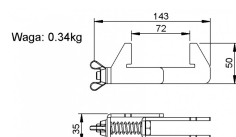

SCD-24

Pièce de connexion servant à relier des plateaux entre eux, SCA-05 et SCA-03 - Se fixe avec clef Allen 0.4

SCD-64

Pièce de connexion servant à fixer un garde corps SBS-14 à un podium SCA-05

SCD-05

Pièce de liaison servant à connecter 2 pieds carrés pour podium SCA-03 Serrage par vis papillon

SCD-09

Pièce de liaison servant à connecter 4 pieds carrés. pour podium SCA-03 pour podium SCA-03 Serrage par vis papillon

SCD-18

Pièce de connexion servant à lier 2 garde-corps

SCD02

Fourreau de connexion servant a fixer garde-corps SBA-05 et SBA-06 sur podium SCA-03

SCD-01

Pince de connexion pour assembler 2 podiums SCA-03. Serrage par vis papillon