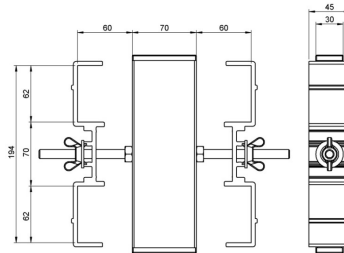

SCD-24

Pièce de connexion servant à relier des plateaux entre eux, SCA-05 et SCA-03 - Se fixe avec clef Allen 0.4

SCD-64

Pièce de connexion servant à fixer un garde corps SBS-14 à un podium SCA-05

SCD-05

Pièce de liaison servant à connecter 2 pieds carrés pour podium SCA-03 Serrage par vis papillon

SCD-09

Pièce de liaison servant à connecter 4 pieds carrés. pour podium SCA-03 pour podium SCA-03 Serrage par vis papillon

SCD-18

Pièce de connexion servant à lier 2 garde-corps

SCD02

Fourreau de connexion servant a fixer garde-corps SBA-05 et SBA-06 sur podium SCA-03

SCD-01

Pince de connexion pour assembler 2 podiums SCA-03. Serrage par vis papillon