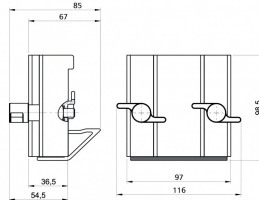

SCD-24

Pièce de connexion servant à relier des plateaux entre eux, SCA-05 et SCA-03 - Se fixe avec clef Allen 0.4

SCD-64

Pièce de connexion servant à fixer un garde corps SBS-14 à un podium SCA-05

SCD-05

Pièce de liaison servant à connecter 2 pieds carrés pour podium SCA-03 Serrage par vis papillon

SCD-09

Pièce de liaison servant à connecter 4 pieds carrés. pour podium SCA-03 pour podium SCA-03 Serrage par vis papillon

SCD-18

Pièce de connexion servant à lier 2 garde-corps

SCD02

Fourreau de connexion servant a fixer garde-corps SBA-05 et SBA-06 sur podium SCA-03

SCD-01

Pince de connexion pour assembler 2 podiums SCA-03. Serrage par vis papillon