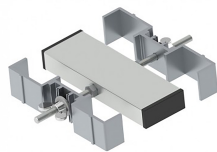

SCD-24

Pièce de connexion servant à relier des plateaux entre eux, SCA-05 et SCA-03 - Se fixe avec clef Allen 0.4

SCD-64

Pièce de connexion servant à fixer un garde corps SBS-14 à un podium SCA-05

SCD-05

Pièce de liaison servant à connecter 2 pieds carrés pour podium SCA-03 Serrage par vis papillon

SCD-09

Pièce de liaison servant à connecter 4 pieds carrés. pour podium SCA-03 pour podium SCA-03 Serrage par vis papillon

SCD-18

Pièce de connexion servant à lier 2 garde-corps

SCD02

Fourreau de connexion servant a fixer garde-corps SBA-05 et SBA-06 sur podium SCA-03

SCD-01

Pince de connexion pour assembler 2 podiums SCA-03. Serrage par vis papillon