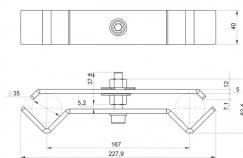

SCD-24

Pièce de connexion servant à relier des plateaux entre eux, SCA-05 et SCA-03 - Se fixe avec clef Allen 0.4

SCD-64

Pièce de connexion servant à fixer un garde corps SBS-14 à un podium SCA-05

SCD-05

Pièce de liaison servant à connecter 2 pieds carrés pour podium SCA-03 Serrage par vis papillon

SCD-09

Pièce de liaison servant à connecter 4 pieds carrés. pour podium SCA-03 pour podium SCA-03 Serrage par vis papillon

SCD-18

Pièce de connexion servant à lier 2 garde-corps

SCD02

Fourreau de connexion servant a fixer garde-corps SBA-05 et SBA-06 sur podium SCA-03

SCD-01

Pince de connexion pour assembler 2 podiums SCA-03. Serrage par vis papillon