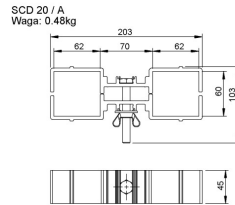

SCD-24

Pièce de connexion servant à relier des plateaux entre eux, SCA-05 et SCA-03 - Se fixe avec clef Allen 0.4

SCD-64

Pièce de connexion servant à fixer un garde corps SBS-14 à un podium SCA-05

SCD-05

Pièce de liaison servant à connecter 2 pieds carrés pour podium SCA-03 Serrage par vis papillon

SCD-09

Pièce de liaison servant à connecter 4 pieds carrés. pour podium SCA-03 pour podium SCA-03 Serrage par vis papillon

SCD-18

Pièce de connexion servant à lier 2 garde-corps

SCD02

Fourreau de connexion servant a fixer garde-corps SBA-05 et SBA-06 sur podium SCA-03