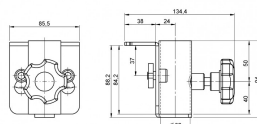

SCD-24

Pièce de connexion servant à relier des plateaux entre eux, SCA-05 et SCA-03 - Se fixe avec clef Allen 0.4

SCD-64

Pièce de connexion servant à fixer un garde corps SBS-14 à un podium SCA-05

SCD-05

Pièce de liaison servant à connecter 2 pieds carrés pour podium SCA-03 Serrage par vis papillon

SCD-09

Pièce de liaison servant à connecter 4 pieds carrés. pour podium SCA-03 pour podium SCA-03 Serrage par vis papillon

SCD-18

Pièce de connexion servant à lier 2 garde-corps

SCD02

Fourreau de connexion servant a fixer garde-corps SBA-05 et SBA-06 sur podium SCA-03

SCD-01

Pince de connexion pour assembler 2 podiums SCA-03. Serrage par vis papillon