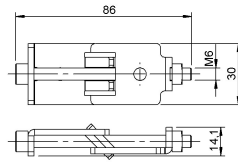

SCD-24

Pièce de connexion servant à relier des plateaux entre eux, SCA-05 et SCA-03 - Se fixe avec clef Allen 0.4

SCD-64

Pièce de connexion servant à fixer un garde corps SBS-14 à un podium SCA-05

SCD-05

Pièce de liaison servant à connecter 2 pieds carrés pour podium SCA-03 Serrage par vis papillon

SCD-09

Pièce de liaison servant à connecter 4 pieds carrés. pour podium SCA-03 pour podium SCA-03 Serrage par vis papillon

SCD-18

Pièce de connexion servant à lier 2 garde-corps

SCD02

Fourreau de connexion servant a fixer garde-corps SBA-05 et SBA-06 sur podium SCA-03

SCD-01

Pince de connexion pour assembler 2 podiums SCA-03. Serrage par vis papillon