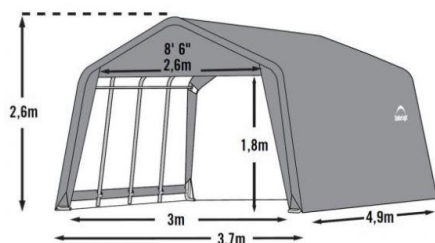

GARAGE SOUPLE Couleur Gris

Réf. 62697

370 x 490 cm | 18,13M²

Leisure n
Pleasure

• DESCRIPTION

- Le meilleur espace pour les voitures et les tracteurs.
- Ce garage polyvalent est le garage portatif convient bien aux voitures, aux motocyclettes, aux remorques et aux tracteurs à tondeuses à gazon.
- Il est rapidement constructible et démontable, ce qui le rend idéal pour une utilisation saisonnière ainsi que toute l'année.
- La bâche en polyéthylène de haute qualité est résistante aux UV et absolument étanche grâce à un scellant spécial.
- Le cadre solide en acier est de qualité supérieure empêche la rouille et garantit une longue durée de vie.
- Dans la zone d'entrée, une porte avec 2 fermetures à glissière et des caoutchoucs de fixations incorporés.
- Le panneau arrière renforcé pour plus de stabilité.
- Les sangles d'arrimage fournies assurent la résistance de la bâche sur le cadre par vents et par temps,orageux..

• FINITION GARAGE SOUPLE 18,13M²

- Couleur Gris
- Bâche polyéthylène 210g/m²
- Traitement UV, 100% waterproof
- Structure acier enduit de haute qualité (3,5cm)
- 8 sangles d'arrimage et ancrage anti-tempête + 4 piquets (38cm)
- L370 x P490 x H260 cm, 65 kg
- Dimensions porte 300 x 180 cm (L+H)
- Tout usage hébergement
- Installation et démontage très rapide

DIMENSIONS ET LOGISTIQUES

Dimensions dépliées (L x l x h)	490 x 370 x 260 cm	
Dimensions pliées (L x l x h)	131 x 55 x 23.5 cm	
Poids net	65.000 kg	
Type de colisage	1 pc.	
Colis	131 x 55 x 23.5 cm	
Poids colis	68.500 kg	
Quantité par palette	14	
Capacité Conteneur	20'	0
	40'	291
	40' HC	0