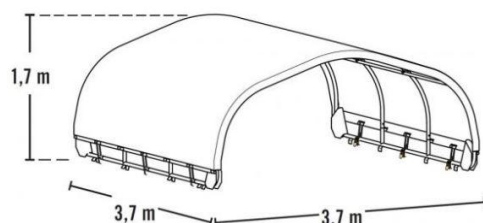

ABRI SOUPLE POUR BOX ANIMAUX Couleur Vert

Réf. 51523

Leisure'n
Pleasure

370 x 370 cm | 13,70M²

• DESCRIPTION

- Abri souple pour vos animaux
- Le "coral shelter" est une structure d'abri polyvalent et portable, et l'une de nos innovations équine les plus pratiques.
- La couverture universelle s'adapte de manière sécurisée à la plupart des tubes des barrières, afin de fournir une protection contre les intempéries et offrir une solution d'ombrage fiable partout dans le champ. Idéal pour les chevaux, les chèvres et la plupart des animaux d'élevage ou encore le stockage agricole
- L'armature supérieure en acier de haute qualité est traitée contre la rouille et garantit une longue durée de vie
- Extrêmement stable grâce aux sangles d'arrimage et aux stabilisateurs (mâchoires en U inversé acier) .
- Les stabilisateurs brevetés (ShelterLogic® 3X Steel Stabilizers) garantissent une capacité de charge de conception 3 fois supérieure

• FINITION ABRI SOUPLE POUR BOX ANIMAUX 13.7M²

- Couleur Vert
- Bâche polyéthylène 210g/m²
- Traitement UV, 100% waterproof
- Structure acier enduit de haute qualité (3,5 cm)
- 6 sangles d'arrimage + 4 piquets (76cm)
- L370 x P370 x H170cm, 47 kg
- Tout usage hébergement
- Installation et démontage très rapide

DIMENSIONS ET LOGISTIQUES

Dimensions dépliées (L x l x h)	370 x 370 x 170 cm
Dimensions pliées (L x l x h)	0 x 0 x 0 cm
Poids net	47.000 kg
Type de colisage	1 pc.
Colis	131.5 x 55 x 24 cm
Poids colis	55.700 kg
Quantité par palette	12
Capacité Conteneur	20' 0
	40' 252
	40' HC 288