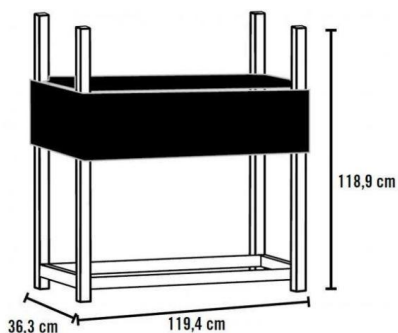

RACK DE RANGEMENT POUR BOIS DE CHAUFFAGE 0,44M³

Réf. 90474

Couleur Noir

119,4 x 36,3 x 118,4 cm

• DESCRIPTION

- Ce rack de rangement pour votre bois de chauffage est toujours propre et bien rangé.
- L'armature est faite d'un cadre en acier enduit et inoxydable.
- La ventilation est renforcée par la forme du cadre, le bois est aérée et ne touche pas le sol pour éviter l'humidité et les nuisibles.
- Il reste également bien au sec grâce à sa bâche de couverture ajustable sur la structure.
- Cadre résistant aux intempéries et extrêmement solide avec une capacité de charge de 1000 kg.
- L'assemblage se fait au moyen de 8 vis (incluses) en quelques instants.

• FINITION RACK DE RANGEMENT POUR BOIS DE CHAUFFAGE 0.44M³

- Cadre en acier enduit peinture époxy noir
- Capacité de charge 1000kg
- Bâche polyester 300D de protection, couleur noir
- L119,4 x P36,3 x H118,9 cm
- Assemblage rapide et simple avec 8 vis (incluses)
- Poids 14,9kg

DIMENSIONS ET LOGISTIQUES

Dimensions dépliées (L x l x h)	119.4 x 36.3 x 118.9 cm
Dimensions pliées (L x l x h)	121.5 x 35.5 x 6.2 cm
Poids net	14.900 kg
Type de colisage	1 pc.
Colis	122.5 x 25.5 x 6 cm
	x x cm
Poids colis	15.900 kg
Quantité par palette	50
Capacité Conteneur	20' 0
	40' 1305
	40' HC 0