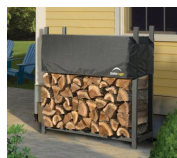

RACK DE RANGEMENT POUR BOIS DE CHAUFFAGE 0,44M³

Réf. 90474

Couleur Noir

119,4 x 36,3 x 118,4 cm

• DESCRIPTION

- Ce rack de rangement pour votre bois de chauffage est toujours propre et bien rangé.
- L'armature est faite d'un cadre en acier enduit et inoxydable.
- La ventilation est renforcée par la forme du cadre, le bois est aérée et ne touche pas le sol pour éviter l'humidité et les nuisibles.
- Il reste également bien au sec grâce à sa bâche de couverture ajustable sur la structure.
- Cadre résistant aux intempéries et extrêmement solide avec une capacité de charge de 1000 kg.
- L'assemblage se fait au moyen de 8 vis (incluses) en quelques instants.

• FINITION RACK DE RANGEMENT POUR BOIS DE CHAUFFAGE 0.44M³

- Cadre en acier enduit peinture époxy noir
- Capacité de charge 1000kg
- Bâche polyester 300D de protection, couleur noir
- L119,4 x P36,3 x H118,9 cm
- Assemblage rapide et simple avec 8 vis (incluses)
- Poids 14,9kg