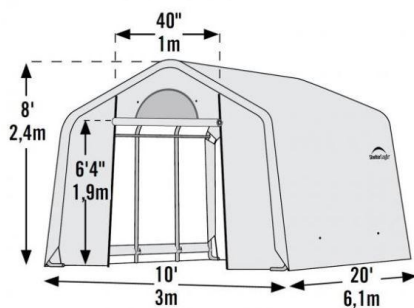

SERRE SOUPLE DE JARDIN

Couleur Blanc

Réf. 70658

Leisure'n
Pleasure

300 x 610 cm | 18,3M²

• DESCRIPTION

- La serre de culture idéale pour le jardin, cette serre offre l'espace pour augmenter le rendement et fait pousser les cultures rapidement
- La serre est robuste et durable et protège les cultures avec un minimum d'effort. Facile à assembler et construit pour durer
- La serre mobile peut être installée et démontée rapidement, ce qui la rend idéale pour une utilisation saisonnière
- Un cadre solide en acier enduit empêche la formation de rouille et garantit une longue durée de vie
- Dans la zone d'entrée, une porte avec 2 fermetures à glissière et une fenêtre incorporée
- La circulation d'air équilibrée est assurée par une seconde fenêtre à l'arrière
- Les parois latérales peuvent être facilement enroulées et sécurisées par des caoutchoucs, de sorte qu'une ventilation optimale est garantie même à des températures élevées en été
- Les sangles d'arrimage fournies assurent la résistance de la bâche au vent et aux intempéries

• FINITION SERRE SOUPLE DE JARDIN 18.3M²

- Couleur Blanc
- Bâche polyéthylène 160 g /m²
- Traitement UV, 100% waterproof
- Structure acier enduit de haute qualité (3,5 cm)
- Dimensions de la porte 100 x 190 cm (L+H)
- L300 x P610 x H240 cm, 64 kg
- 8 sangles d'arrimage + 4 piquets (38 cm)
- Installation et démontages très rapides

DIMENSIONS ET LOGISTIQUES

Dimensions dépliées (L x l x h)	610 x 300 x 240 cm	
Dimensions pliées (L x l x h)	111 x 51 x 24 cm	
Poids net	64.000 kg	
Type de colisage	1 pc.	
Colis	111.5 x 51.5 x 30 cm	
Poids colis	66.650 kg	
Quantité par palette	10	
Capacité Conteneur	20'	0
	40'	320
	40' HC	0