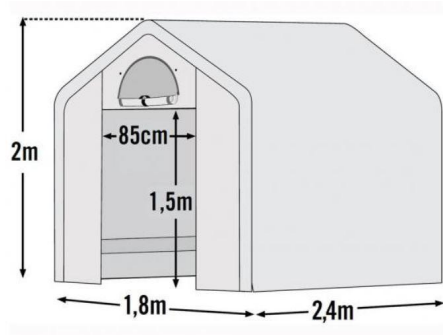

## Couleur Blanc

Réf. 70652

Leisure'n  
Pleasure

180 x 240 cm | 4,32M2

### • FINITION SERRE SOUPLE DE JARDIN 4,32M<sup>2</sup>

- Couleur Blanc
- Bâche polyéthylène 160g /m<sup>2</sup>
- Traitement UV, 100% waterproof
- Structure acier enduit de haute qualité (2,5 cm)
- Dimensions de la porte 85 x 150 cm (L+H)
- L180 x P240 x H200 cm, 29 kg
- 8 sangles d'arrimage + 4 piquets (38 cm)
- Installation et démontage très rapide

### DIMENSIONS ET LOGISTIQUES

Dimensions dépliées (L x l x h)	240 x 180 x 200 cm	
Dimensions pliées (L x l x h)	96 x 51 x 15.5 cm	
Poids net	29.000 kg	
Type de colisage	1 pc.	
Colis	180 x 240 x 200 cm	
Poids colis	31.300 kg	
Quantité par palette	0	
Capacité Conteneur	20'	0
	40'	672
	40' HC	0