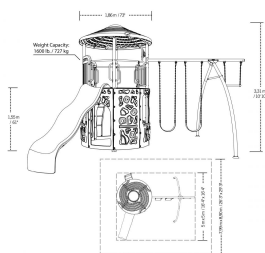

ADVENTURE TOWER PLAYSET

90830

Réf. 90830

Leisure'n
Pleasure

• DESCRIPTION

- Idéal pour les enfants de 3 à 12 ans cette 'Adventure tower' offrira à vos enfants une aire de jeu sans limite.
- Cabane, Mur de grimpe, perchoir, balançoire, toboggan et trapèze, présage de longues heures d'aventures...
- Son design en fait un jeu d'extérieur particulièrement original et amusant
- La structure une fois montée a une emprise au sol de 6m par 5m
- Elle peut supporter une charge maximale de 270kg
- Elle est adaptée aux enfant de 3 à 12 ans
- Facile à monter
- Prévoir une zone de sécurité de 250cm autour de la structure est recommandée.
- Garantie 2 ans

• FINITION STRUCTURE

- Acier galvanisé
- Paroi en HDPE
- Résiste aux UV et intempéries
- Ne rouille, ne s'écaille pas
- Prises d'escalade en polyéthylène haute densité

LIFETIME

DIMENSIONS ET LOGISTIQUES

Dimensions dépliées (L x l x h)	590 x 490 x 331 cm
Dimensions pliées (L x l x h)	246 x 101 x 97 cm
Poids net	191.870 kg
Type de colisage	1 pc.
Colis	244 x 59 x 18 cm
	244 x 44 x 18 cm
	243 x 101 x 40 cm
	235 x 59 x 26 cm
Poids colis	211.000 kg
Quantité par palette	2
Capacité Conteneur	20' 12
	40' 24
	40' HC 26

LIFETIME

LNP conçoit et commercialise du mobilier et matériel pliants ou empilables, en métal, en bois, en polypropylène ou en HDPE destinés aux collectivités, à la CHR, aux loueurs et autres professionnels, pour l'événementiel, les conférences, les réunions ou pour les réceptions

GARANTIE
2
ANS