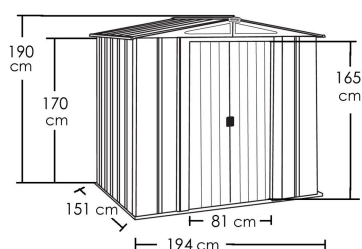

## Couleur Gris

Réf. RMA65CL

Leisure'n  
Pleasure

194 x 151 cm | 2,92M<sup>2</sup>

### • DESCRIPTION

- Cet abri de jardin métal de 2.92m<sup>2</sup> offre une construction stable, résistante à la rouille et aux rayures
- Il est fourni avec un cadre de fondation mais sans plancher
- Il doit être installé sur un sol plane et dur, comme un plancher en bois ou une chape ciment
- Cet abri jardin malgré sa petite dimension dispose de deux larges portes coulissantes et une ventilation sous faitage en toiture
- Pour un aspect extérieur plus contemporain le métal n'est pas lisse mais martelé, donnant un léger relief élégant et discret
- La fabrication est américaine
- Garantie constructeur 12 ans contre la rouille
- Kit d'encrage non-fourni avec l'abri

### • FINITION PAROIS/ ARMATURE

- Couleur gris foncé (RAL)7021
- Panneau acier galvanisé par électrolyse
- Épaisseur métal 3 mm avec finition peinture époxy
- Hauteurs des murs 170 cm
- Hauteur du faitage 190 cm
- Double porte 81 x 165 cm (L+H)
- Charge à la neige 100kg/m<sup>2</sup>
- Dimensions intérieures L181 x P138 x H187 cm
- Dimensions extérieures L194 x P151 x H190 cm
- Fermeture par cadenas (non inclus)
- Poids 42 kg

### DIMENSIONS ET LOGISTIQUES

Dimensions dépliées (L x l x h)	194 x 151 x 190 cm	
Dimensions pliées (L x l x h)	191 x 83 x 9 cm	
Poids net	42.000 kg	
Type de colisage	1 pc.	
Colis	191 x 83 x 9 cm	
Poids colis	46.000 kg	
Quantité par palette	11	
Capacité Conteneur	20'	0
	40'	308
	40' HC	0