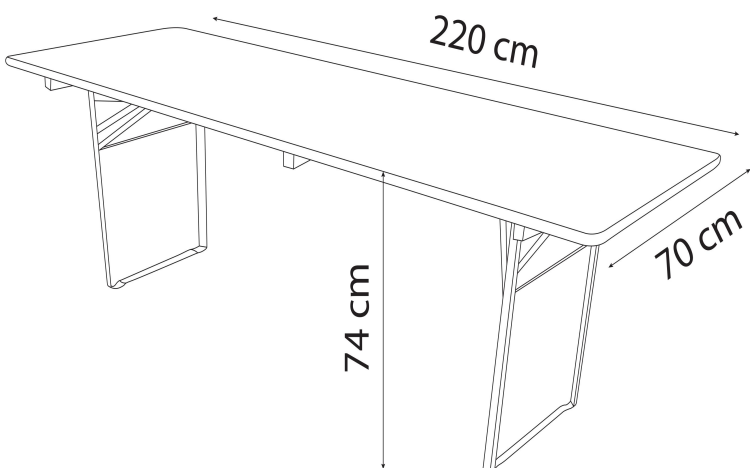

## • DESCRIPTION

- Table très résistante et multi-usages
- Constitue un set brasserie avec l'ajout de 2 bancs BBSCT 220x24x47cm
- Table également disponible en longueur 220cm et largeur 80 cm (BEER-80)
- Extrêmement stable et solide
- Résistante aux taches et aux chocs
- Peut supporter une charge uniformément répartie de 200kg
- 2 taquets en pin massif cloués sous le plateau permettent d'empiler les tables sans abimer les pieds
- Structure corniere Acier thermo-laqué
- Vendue par pack de 2
- **Garantie 2 ans**
- Poids: 21,7 kg

## • FINITION PLATEAU

- Pin massif lamellé collé
- Recouvert d'un vernis marin 3 couches plus 1 couche sous le plateau
- Epaisseur plateau 2,7cm
- Traitement anti UV, anti-décoloration
- Hauteur du plateau 74cm
- Production européenne – certification FSC pour une gestion forestière responsable

## FILAIRE AVEC DIMENSIONS

## DIMENSIONS ET LOGISTIQUES

Dimensions dépliées (L x l x h)	220 x 70 x 74 cm
Dimensions pliées (L x l x h)	220 x 70 x 7 cm
Poids net	21.750 kg
Type de colisage	2 pcs.
Colis	220 x 70 x 14 cm
Poids colis	44.500 kg
Quantité par palette	16
Capacité Conteneur	20' 0
	40' 0
	40' HC 576