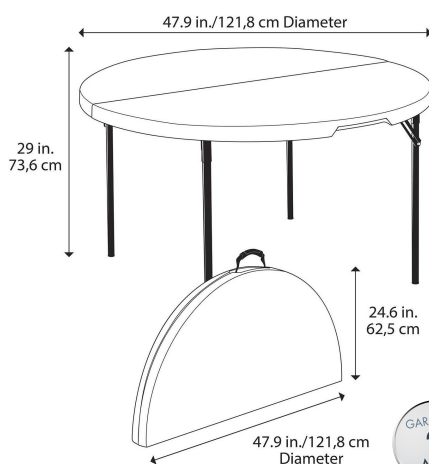

DESCRIPTION

- Table ronde pliante professionnelle très résistante, légère, facile à transporter et à entretenir, destinée à un usage intensif intérieur et extérieur (loueurs, traiteurs, collectivités...).
- Diamètre 122 cm, hauteur 73,6 cm, 4 à 6 personnes.
- Dimensions pliée: 121.8 x 62.5 cm
- **Table Pliante en 2 au format valise pour un transport plus aisé. Dispose d'une poignée de transport.**
- Les pieds s'encastrent parfaitement dans l'épaisseur du plateau.
- Facile à transporter et à stocker (chariots disponibles).
- Supporte une charge jusqu'à 200 kg uniformément répartis.
- Système de verrouillage des pieds automatique. Déverrouillage par pression.
- **QUALITÉ LIFETIME : Plateau en Polyéthylène Haute Densité Vierge HDPE sans matière recyclée ni calcite, il ne se fissure pas, n'est pas poreux et se nettoie facilement. Coins renforcés en HDPE compressé. Piètement robuste en acier traité. Système de verrouillage.**
- **ATTENTION :** La souplesse du plateau est une marque de qualité de la table qui assure sa durabilité (pas de fissure en cas de choc) mais peut provoquer de légères ondulations, surtout visuelles et souvent temporaires ne perturbant aucunement l'utilisation de la table.
- Produits conformes aux normes EN 581-1 et EN 581-3.
- **Garantie 2 ans**
- Poids: 10,5 kg

ACCESSOIRES

Chariot de tables
Réf 80339

FILAIRE AVEC DIMENSIONS

DIMENSIONS ET LOGISTIQUES

Dimensions dépliées (L x l x h)	122 x 122 x 74 cm
Dimensions pliées (L x l x h)	122 x 61 x 8.6 cm
Poids net	11.250 kg
Type de colisage	1 pc.
Colis	135 x 68 x 9 cm
Poids colis	12.250 kg
Quantité par palette	20