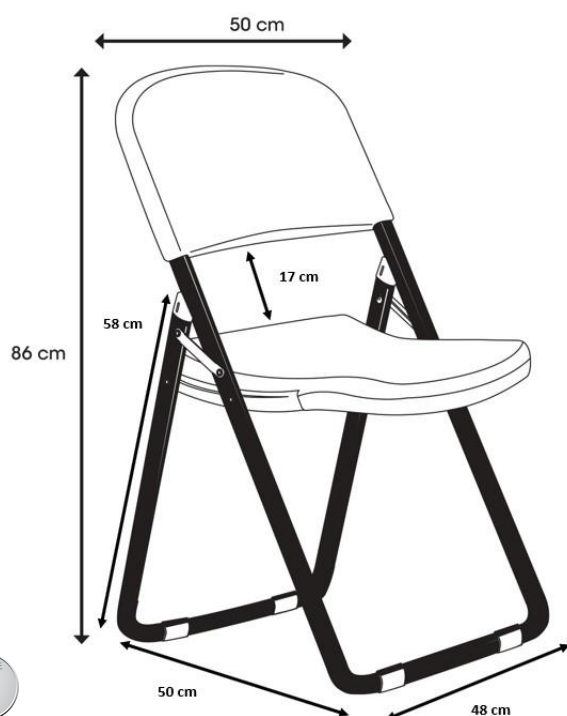

FINITION ASSISE ET DOSSIER

- Coloris: BLANC
- Polyéthylène Haute Densité (HDPE)
- Traitement anti UV
- Hauteur assise: 40 cm
- Dimensions assise: 43.5 x 43 cm
- Epaisseur assise: 5 cm
- Dimensions dossier: 49.5 x 26.5 cm

FILAIRE AVEC DIMENSIONS

DIMENSIONS ET LOGISTIQUES

Dimensions dépliées (L x l x h)	50 x 55 x 86 cm
Dimensions pliées (L x l x h)	15.6 x 50 x 110 cm
Poids net	5.538 kg
Type de colisage	4 pcs.
Colis	111 x 50 x 30.5 cm
Poids colis	23.150 kg
Quantité par palette	48