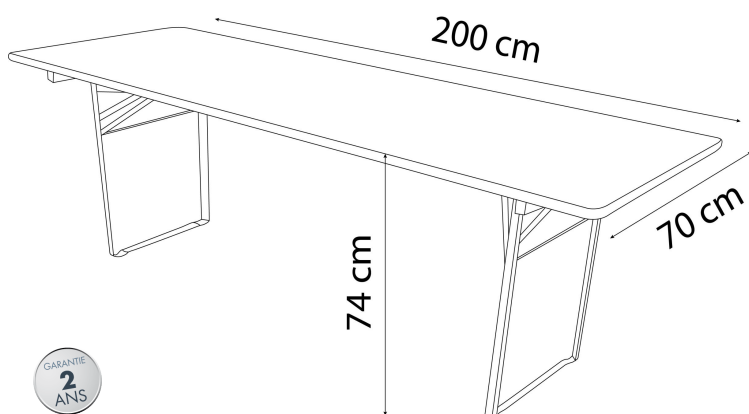

TABLE BRASSERIE

FURNITRADE - 200 x 70 cm

PIN MASSIF - Piètement acier cornière

Réf. BEER-200

Leisure'n
Pleasure

DESCRIPTION

- Table très résistante et multi-usages
- Constitue un set brasserie avec l'ajout de 2 bancs BBSCT-200 200x24x47cm
- Extrêmement stable et solide
- Résistante aux taches et aux chocs
- Peut supporter une charge uniformément répartie de 200kg
- 2 renforts en pin massif cloués sous le plateau permettent d'empiler les tables sans abimer les pieds
- Vendue par pack de 2
- **Garantie 2 ans**
- Poids: 21,2 kg

FINITION PLATEAU

- Pin massif lamellé collé
- Recouvert d'un vernis marin 3 couches plus 1 couche sous le plateau
- Epaisseur plateau 2,7cm
- Traitement anti UV, anti-décoloration
- Hauteur du plateau 74cm
- Production européenne – certification FSC pour une gestion forestière responsable

FILAIRE AVEC DIMENSIONS

DIMENSIONS ET LOGISTIQUES

Dimensions dépliées (L x l x h)	200 x 70 x 74 cm
Dimensions pliées (L x l x h)	200 x 70 x 7.7 cm
Poids net	21.275 kg
Type de colisage	2 pcs.
Colis	200 x 70 x 7.7 cm
Poids colis	43.550 kg
Quantité par palette	16