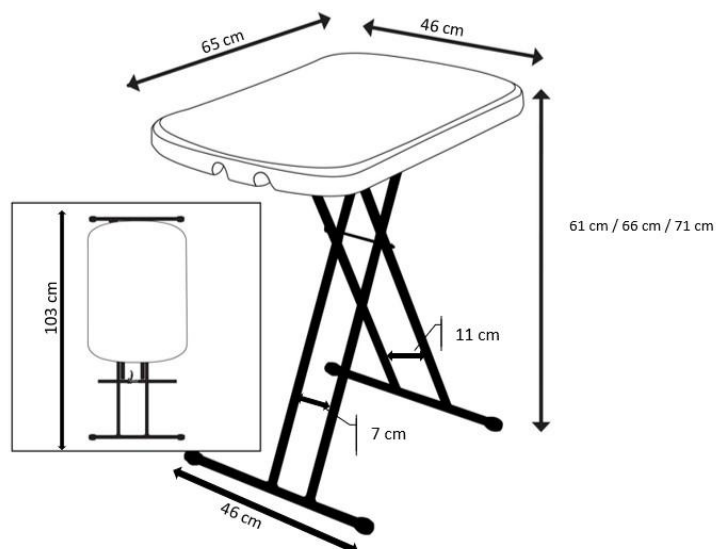

Table Pliante RECTANGULAIRE

LIFETIME - 66x46 cm - ép. 4,8 cm

BLANC - HDPE - Haut. Ajust. - Table ÉLECTION

Réf. 80251

Leisure n
Pleasure

DESCRIPTION

- Table pliante professionnelle très résistante, légère, facile à transporter et à entretenir, destinée à un usage intensif intérieur et extérieur (loueurs, traiteurs, collectivités...).
- 65.5x45.5 cm, Monobloc
- Table multiusage idéale pour table ÉLECTIONS
- **Table réglable en 3 hauteurs : 61, 66 et 71 cm**
- Réglage de la hauteur et verrouillage par gâchette
- Les pieds s'encastrent parfaitement dans l'épaisseur du plateau.
- Facile à transporter et à stocker (chariots disponibles).
- Supporte une charge jusqu'à 50 kg uniformément répartis.
- **QUALITÉ LIFETIME : Plateau en Polyéthylène Haute Densité Vierge HDPE sans matière recyclée ni calcite, il ne se fissure pas, n'est pas poreux et se nettoie facilement. Coins renforcés en HDPE compressé. Piètement robuste en acier traité. Système de verrouillage.**
- **ATTENTION :** La souplesse du plateau est une marque de qualité de la table qui assure sa durabilité (pas de fissure en cas de choc) mais peut provoquer de légères ondulations, surtout visuelles et souvent temporaires ne perturbant aucunement l'utilisation de la table.
- Produits conformes aux normes EN 581-1 et EN 581-3.
- **Garantie 2 ans**
- Poids: 4 kg

FILAIRE AVEC DIMENSIONS

DIMENSIONS ET LOGISTIQUES

Dimensions dépliées (L x l x h)	66 x 46 x 61 cm
Dimensions pliées (L x l x h)	103 x 46 x 4.8 cm
Poids net	4.050 kg
Type de colisage	1 pc.
Colis	115 x 48 x 6 cm
Poids colis	4.850 kg
Quantité par palette	50