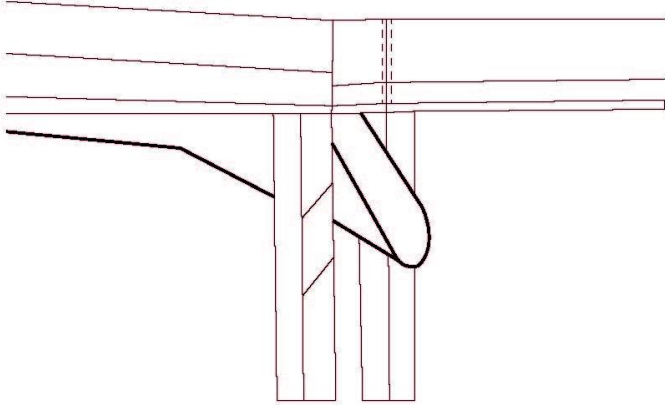

• DESCRIPTION

- Gouttière pour tonnelle de 3m - 520gr PVC
- Traitement anti-UV et anti-feu M2
- Plusieurs coloris disponibles

DIMENSIONS ET LOGISTIQUES

Dimensions dépliées (L x l x h)	0 x 0 x 0 cm
Dimensions pliées (L x l x h)	37.5 x 25 x 3 cm
Poids net	0.740 kg
Type de colisage	25 pcs.
Colis	60 x 40 x 34 cm
Poids colis	19.500 kg
Quantité par palette	400
Capacité Conteneur	20' 0