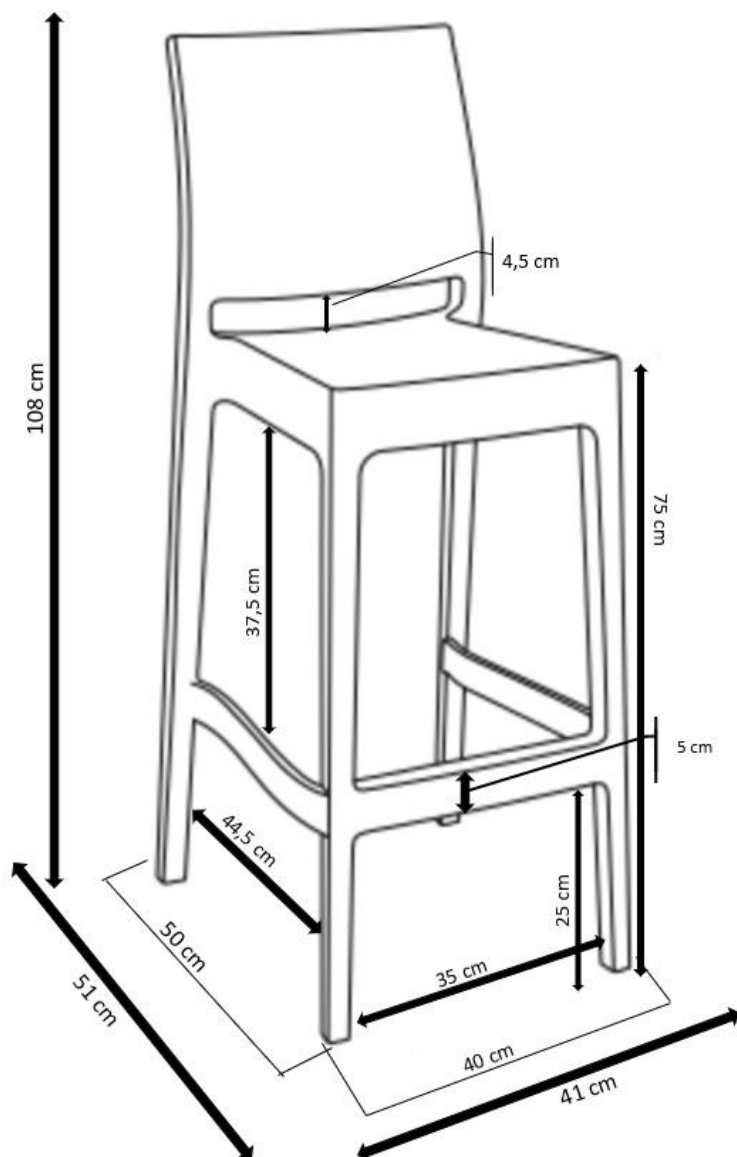

# Tabouret Empilable MAYA BAR

SIESTA

Réf. TBMAYABARBL

Leisure'n  
Pleasure

BLANC - Polypropylène - Monobloc

## DESCRIPTION

- Tabouret Haut empilable professionnel ;léger 5.3kg, très solide et facile d'entretien
- tabouret en polypropylène peut être utilisé en intérieur ou extérieur
- une hauteur d'assise de 75cm
- les tabourets sont empilables
- Supporte une charge maximale de 150kg
- 41 x 51 x 108 cm
- mono bloc
- Polypropylène soufflé en une pièce

## FINITION ASSISE ET DOSSIER

- Couleur BLANC
- Polypropylène (PP) injecté renforcé de fibres de verre
- Traitement anti UV, ne se décolore pas, ne jaunit pas
- Dimension de l'assise :36 X 40 cm;Epaisseur assise: 7,5 cm;Dimensions dossier: 32 x 39 cm

## DIMENSIONS ET LOGISTIQUES

Dimensions dépliées (L x l x h) 41 x 51 x 108 cm

Dimensions pliées (L x l x h) 0 x 0 x 0 cm

Poids net 5.625 kg

Type de colisage 4 pcs.

Colis 64 x 43.5 x 134 cm

Poids colis 23.500 kg