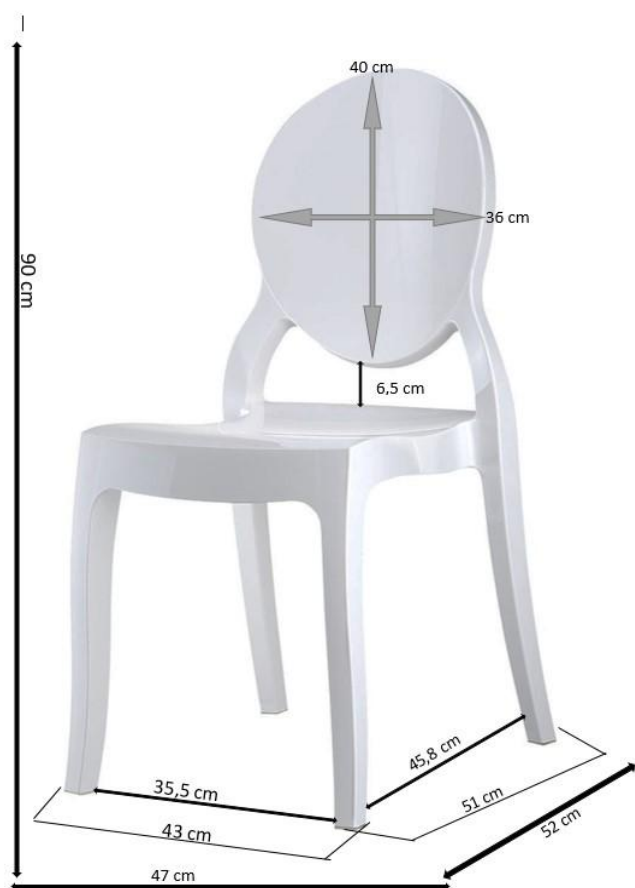

Chaise Empilable ELIZABETH

SIESTA

BLANC - Polypropylène - Monobloc

Réf. CHELIZABETHBL

Leisure'n
Pleasure

DESCRIPTION

- Chaise de réception très confortable, élégante et résistante
- Parfaite pour bars, restaurants, hôtels, banquets et traiteurs et divers autres événements
- Galbe ergonomique et souple pour un plus grand confort
- Très facile d'entretien, se nettoie facilement
- Peut être utilisée à l'intérieur et à l'extérieur
- Chaise empilable à faible encombrement: les chaises s'emboîtent parfaitement
- Manipulation et transport aisés
- Chaise empilable supportant une charge uniformément répartie de 160kg

FINITION ASSISE ET DOSSIER

- Couleur Blanche
- Polypropylène (PP)
- Classification non - feu M4 (LNE)
- Traitement anti UV, ne se décolore pas, ne jaunit pas
- Galbe ergonomique
- Dimensions assise: 44 x 40 cm
- Hauteur assise: 39 cm
- Epaisseur assise: 7,3 cm
- Dimensions dossier: 40 x 36 cm
- Dimensions pieds arrière: extérieur: 47 cm / intérieur: 39,5 cm

FILAIRE AVEC DIMENSIONS

DIMENSIONS ET LOGISTIQUES

Dimensions dépliées (L x l x h) 47 x 52 x 90 cm

Dimensions pliées (L x l x h) 0 x 0 x 0 cm

Poids net 5.100 kg

Type de colisage 4 pcs.

Colis 49 x 69 x 109 cm

Poids colis 21.400 kg

Quantité par palette 20