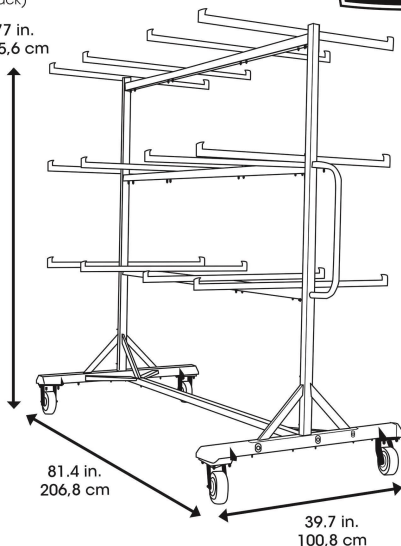

FINITION ARMATURE ET PIÈTEMENT

- Structure en acier tubes ronds de diamètre 38.1mm
- Piètement tubes carrés de 40x40x1.5mm
- Traitement anti-corrosion
- Thermo laquage traité epoxy noir
- Muni de 4 roues pivotantes dont 2 avec freins

SCHÉMA FILAIRE

80669

Chair Cart (Black)

77 in.
195.6 cm

81.4 in.
206.8 cm

39.7 in.
100.8 cm

DIMENSIONS ET LOGISTIQUES

Dimensions dépliées (L x l x h)	206.8 x 100.8 x 195.6 cm
Dimensions pliées (L x l x h)	0 x 0 x 0 cm
Poids net	64.000 kg
Type de colisage	1 pc.
Colis	187 x 37 x 23 cm
Poids colis	65.000 kg
Quantité par palette	10