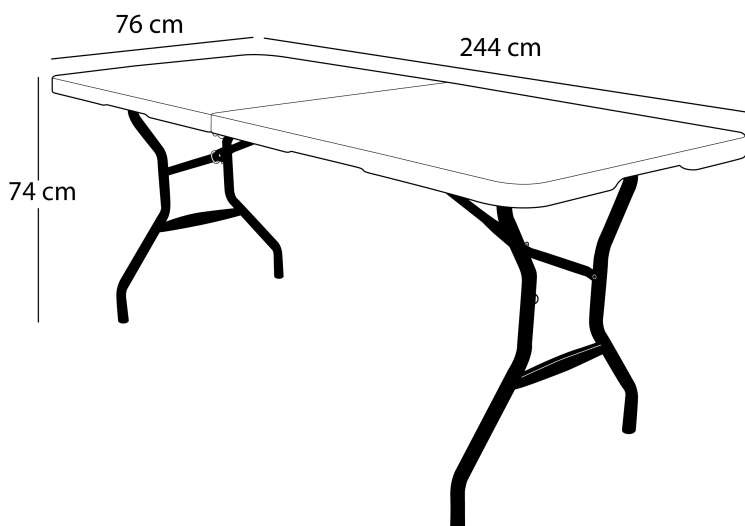

Table Pliante RECTANGULAIRE

LIFETIME - 244x76 cm - ép. 4,4 cm
BLANC - HDPE - Pliant en 2/Valise

Réf. 80270

DESCRIPTION

- Table pliante professionnelle très résistante, légère, facile à transporter et à entretenir, destinée à un usage intensif intérieur et extérieur (loueurs, traiteurs, collectivités...).
- 244x76 cm, hauteur 74 cm, 10 à 12 personnes.
- Dimensions Pliée: 125x76.2, hauteur 8.7 cm
- **Table Pliante en 2 au format valise pour un transport plus aisé. Dispose d'une poignée de transport.**
- Les pieds s'encastrent parfaitement dans l'épaisseur du plateau.
- Facile à transporter et à stocker (chariots disponibles).
- Supporte une charge jusqu'à 300 kg uniformément répartis.
- **QUALITÉ LIFETIME : Plateau en Polyéthylène Haute Densité Vierge HDPE sans matière recyclée ni calcite, il ne se fissure pas, n'est pas poreux et se nettoie facilement. Coins renforcés en HDPE compressé. Piètement robuste en acier traité. Système de verrouillage.**
- ATTENTION : La souplesse du plateau est une marque de qualité de la table qui assure sa durabilité (pas de fissure en cas de choc) mais peut provoquer de légères ondulations, surtout visuelles et souvent temporaires ne perturbant aucunement l'utilisation de la table.
- **CONSEIL : positionner la table à chant pour replier les pieds en veillant à ce que l'anneau de verrouillage libère et permette le repliage des pieds.**
- Produits conformes aux normes EN 581-1 et EN 581-3.
- **Garantie 2 ans**
- Poids: 17.5 kg

FILAIRE AVEC DIMENSIONS

DIMENSIONS ET LOGISTIQUES

Dimensions dépliées (L x l x h)	244 x 76 x 74 cm
Dimensions pliées (L x l x h)	122 x 76 x 8.4 cm
Poids net	17.550 kg
Type de colisage	1 pc.
Colis	127.5 x 77.5 x 9.5 cm
Poids colis	18.550 kg
Quantité par palette	19