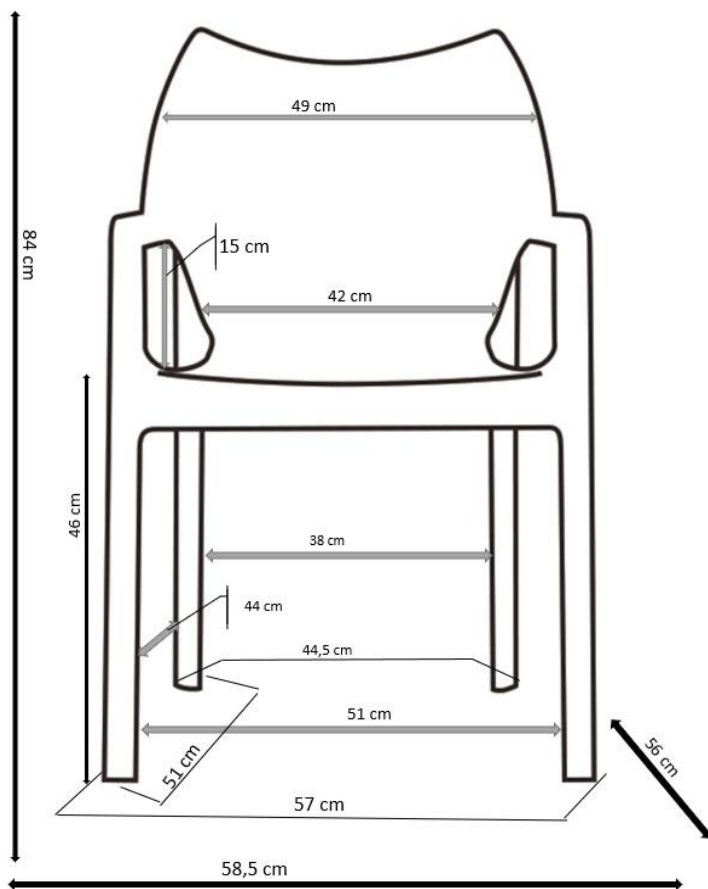

FINITION ASSISE ET DOSSIER

- Couleur Blanche
- Polypropylène (PP)
- Classification non - feu M4 (LNE)
- Traitement anti UV, ne se décolore pas, ne jaunit pas
- Galbe ergonomique
- Dimension de l'assise : 37,5 x 40 cm; Epaisseur assise: 5 cm; hauteur dossier: 37 cm ; hauteur assise: 46 cm

FILAIRE AVEC DIMENSIONS

DIMENSIONS ET LOGISTIQUES

Dimensions dépliées (L x l x h) 58.5 x 56 x 84 cm

Dimensions pliées (L x l x h) 0 x 0 x 0 cm

Poids net 4.105 kg

Type de colisage 22 pcs.

Colis 56 x 96 x 220 cm

Poids colis 91.300 kg

Quantité par palette 30

Capacité Conteneur 20'