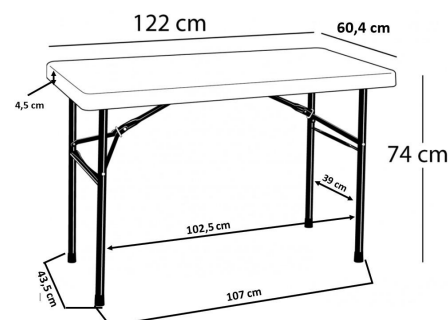

ACCESSOIRES

Chariot de Tables
Réf 80339

FILAIRE AVEC DIMENSIONS

DIMENSIONS ET LOGISTIQUES

Dimensions dépliées (L x l x h)	122 x 61 x 74 cm
Dimensions pliées (L x l x h)	122 x 61 x 4.5 cm
Poids net	5.893 kg
Type de colisage	1 pc.
Colis	121 x 60 x 4.5 cm
Poids colis	6.893 kg