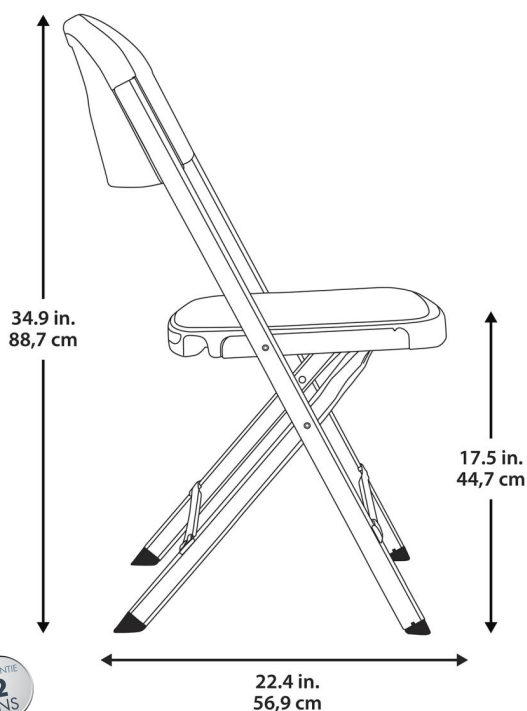

FINITION ASSISE ET DOSSIER

- Coloris: NOIR
- Polyéthylène Haute Densité (HDPE)
- Traitement anti UV
- Hauteur assise: 44.7 cm
- Dimensions assise: (à vérifier) cm
- Épaisseur assise: (à vérifier) cm
- Dimensions dossier: (à vérifier) cm

DIMENSIONS ET LOGISTIQUES

Dimensions dépliées (L x l x h)	56.9 x 47.6 x 88.7 cm
Dimensions pliées (L x l x h)	12.6 x 47.6 x 108.1 cm
Poids net	5.000 kg
Type de colisage	4 pcs.
Colis	26.39 x 48.50 x 113.99 cm
Poids colis	22.200 kg
Quantité par palette	0