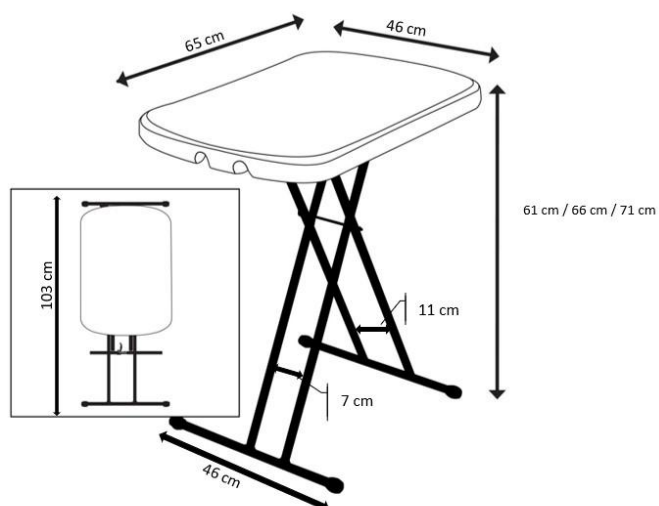

## DESCRIPTION

- Table pliante professionnelle très résistante, légère, facile à transporter et à entretenir, destinée à un usage intensif intérieur et extérieur (loueurs, traiteurs, collectivités...).
- Table multiusage idéale pour table ÉLECTIONS
- 65.5x45.5 cm, Monobloc
- **Table réglable en 3 hauteurs : 61, 66 et 71 cm**
- Réglage de la hauteur et verrouillage par gâchette
- Les pieds s'encastrent parfaitement dans l'épaisseur du plateau.
- Facile à transporter et à stocker (chariots disponibles).
- Supporte une charge jusqu'à 50 kg uniformément répartis.
- **QUALITÉ LIFETIME : Plateau en Polyéthylène Haute Densité Vierge HDPE sans matière recyclée ni calcite, il ne se fissure pas, n'est pas poreux et se nettoie facilement. Coins renforcés en HDPE compressé. Piètement robuste en acier traité. Système de verrouillage.**
- **ATTENTION** : La souplesse du plateau est une marque de qualité de la table qui assure sa durabilité (pas de fissure en cas de choc) mais peut provoquer de légères ondulations, surtout visuelles et souvent temporaires ne perturbant aucunement l'utilisation de la table.
- Produits conformes aux normes EN 581-1 et EN 581-3.
- **Garantie 2 ans**
- Poids: 4 kg

## FILAIRE AVEC DIMENSIONS

## DIMENSIONS ET LOGISTIQUES

Dimensions dépliées (L x l x h)	66 x 46 x 61 cm
Dimensions pliées (L x l x h)	103 x 46 x 4.5 cm
Poids net	4.050 kg
Type de colisage	4 pcs.
Colis	105 x 46.5 x 20.2 cm
Poids colis	17.250 kg
Quantité par palette	48