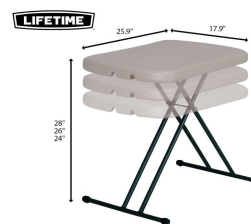

FINITION ARMATURE ET PIÈTEMENT

- Tubes en acier neuf allié (HSLA) - 10% plus léger et résistant, diamètre 1.9 cm, épaisseur 1,9 cm
- Traitement anti-corrosion qualité LIFETIME
- Thermo laquage traité epoxy gris
- Patins anti-bruit en caoutchouc
- Ecart entre les pieds: 48x45 cm (exter)