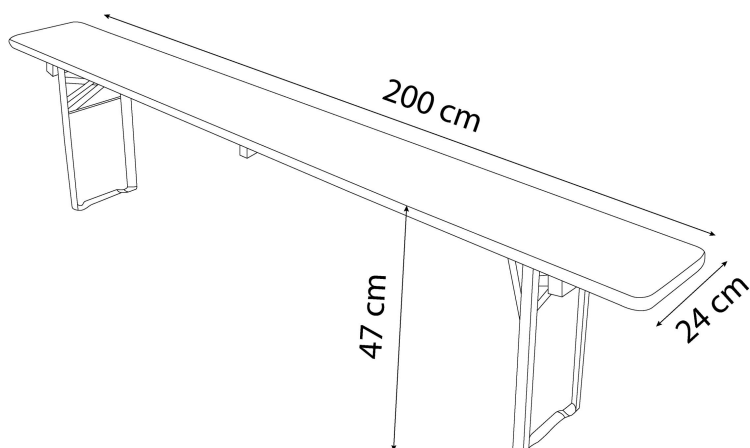

## FINITION PLATEAU

- Plateau de 27mm en pin massif lamellé collé
- Recouvert d'un verni marron 3 couches plus 1 couche sous le plateau
- Epaisseur du plateau 2.7 cm
- Hauteur de l'assise 47cm
- Production européenne – certification FSC pour une gestion forestière responsable

## FILAIRE AVEC DIMENSIONS

## DIMENSIONS ET LOGISTIQUES

Dimensions dépliées (L x l x h)	200 x 24 x 47 cm
Dimensions pliées (L x l x h)	200 x 24 x 7.7 cm
Poids net	8.075 kg
Type de colisage	2 pcs.
Colis	200 x 25 x 15 cm
Poids colis	17.150 kg
Quantité par palette	64
Capacité Conteneur	20' 0
	40' 0
	40' HC 1880