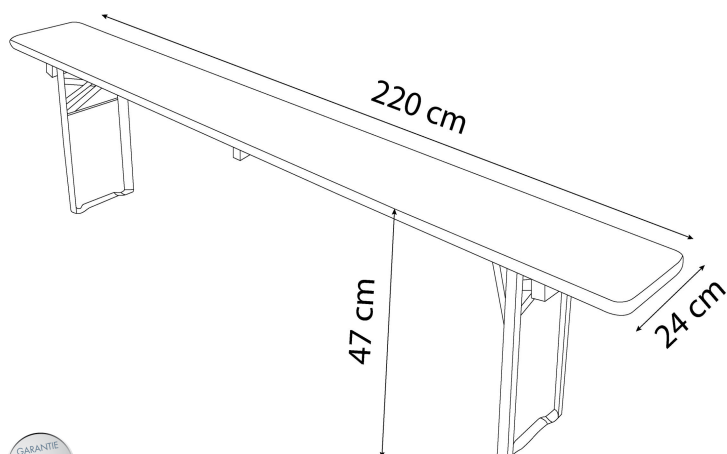

FINITION PLATEAU

- Plateau de 27mm en pin massif lamellé collé
- Recouvert d'un verni marron 3 couches plus 1 couche sous le plateau
- Epaisseur du plateau 2.7 cm
- Hauteur de l'assise 47cm
- Production européenne – certification FSC pour une gestion forestière responsable

FINITION ARMATURE ET PIÈTEMENT

- Piètement et système de fixation boulonnés traversant le plateau
- Piètement cornière de 2.5mm d'épaisseur (28x28mm de section)
- Traitement anti-corrosion
- Patins anti-bruit en caoutchouc

ACCESSOIRES

Tables Brasserie 70 cm
Réf BEER-70

Tables Brasserie 80 cm
Réf BEER-80

FILAIRE AVEC DIMENSIONS

DIMENSIONS ET LOGISTIQUES

Dimensions dépliées (L x l x h)	220 x 24 x 47 cm
Dimensions pliées (L x l x h)	220 x 24 x 5 cm
Poids net	9.425 kg
Type de colisage	2 pcs.
Colis	220 x 25 x 15 cm
Poids colis	19.850 kg
Quantité par palette	64