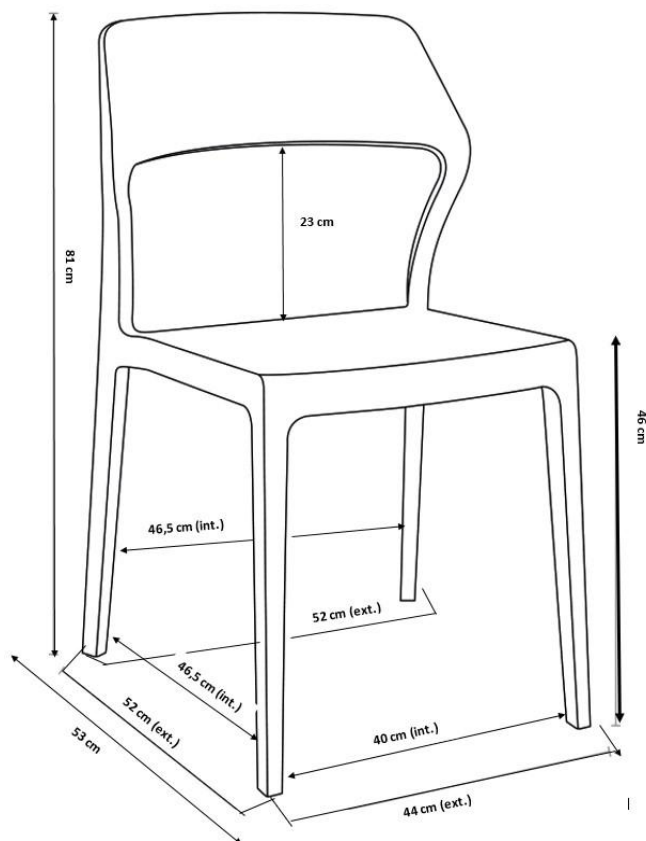

Chaise Empilable SNOW

SIESTA

Leisure'n
Pleasure

BLANCHE - Polypropylène - Monobloc

Réf. CHSNOWBL

DESCRIPTION

- Chaise de réception très confortable, élégante et résistante
- Galbe ergonomique et souple pour un plus grand confort
- Très facile d'entretien, se nettoie facilement
- Peut être utilisée à l'intérieur et à l'extérieur
- Chaise empilable à faible encombrement: les chaises s'emboîtent parfaitement
- Manipulation et transport aisés
- Empilable par 4 ou 8 jusque 22 en position inclinée
- Chaise empilable supportant une charge uniformément répartie de 150kg

FINITION ASSISE ET DOSSIER DIMENSIONS

- Polypropylène (PP) (blanc)
- Traitement anti UV, ne se décolore pas, ne jaunit pas
- Galbe ergonomique
- Dimension de l'assise : 40 X 40 cm
- Hauteur assise: 42 cm
- Epaisseur assise: 4,5 cm
- Hauteur assise: 46 cm
- Hauteur: 81 cm (du haut du dossier au sol)
- Dimensions dossier: 48 x 18 cm
- Longueur entre assise et dossier: 23 cm
- Longueur entre pieds avant: 40 cm
- Longueur entre pieds arrière: 46,5 cm
- Longueur pieds avant: 44 cm
- Longueur pieds arrières: 52 cm
- Distance entre pied avant et pied arrière: 46,5 cm
- Distance pied avant et pied arrière: 52 cm

FILAIRE AVEC DIMENSIONS

DIMENSIONS ET LOGISTIQUES

Dimensions dépliées (L x l x h)	53 x 52 x 81 cm
Dimensions pliées (L x l x h)	0 x 0 x 0 cm
Poids net	4.182 kg
Type de colisage	22 pcs.
Colis	53 x 100 x 221.5 cm
Poids colis	93.000 kg
Quantité par palette	34