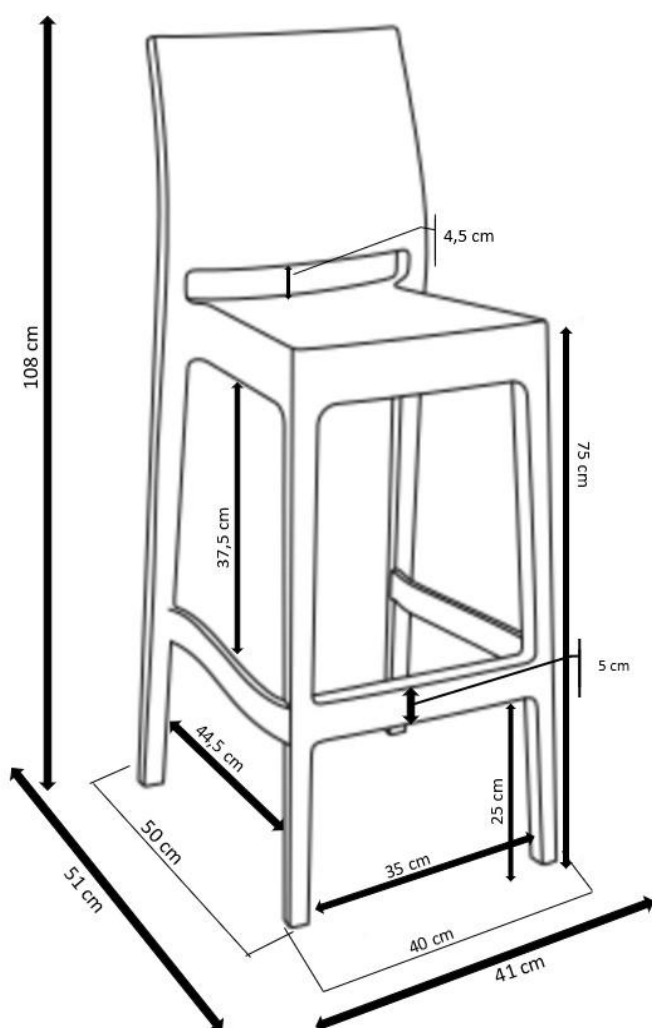

## DESCRIPTION

- Tabouret Haut empilable professionnel 51x41x108cm, léger 5.3kg, très solide et facile d'entretien
- tabouret en polypropylène peut être utilisé en intérieur ou extérieur
- une hauteur d'assise de 75cm
- les tabourets sont empilables
- Supporte une charge maximale de 150kg
- 41 x 51 x 108 cm

## FINITION ASSISE ET DOSSIER

- Couleur noir
- Polypropylène (PP) injecté renforcé de fibres de verre
- Traitement anti UV, ne se décolore pas, ne jaunit pas
- Dimension de l'assise :36 X 40 cm
- Epaisseur assise: 7,5 cm
- Dimensions dossier: 32 x 39 cm

## FILAIRE AVEC DIMENSIONS

## DIMENSIONS ET LOGISTIQUES

Dimensions dépliées (L x l x h) 41 x 51 x 108 cm

Dimensions pliées (L x l x h) 0 x 0 x 0 cm

Poids net 5.625 kg

Type de colisage 4 pcs.

Colis 64 x 43.5 x 134 cm

Poids colis 23.500 kg