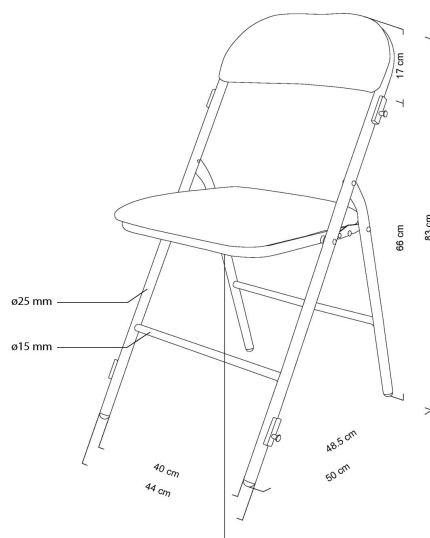

## FINITION ASSISE ET DOSSIER

- Coloris: VELOURS NOIR ET OR
- Assise en bois
- Assise et dossier recouverts de mousse de densité 30 kg/m<sup>3</sup> et de velours de polyester 430 g
- Hauteur assise: 46 cm
- Dimensions assise: 40 x 38,5 cm
- Epaisseur assise: 3 cm
- Dimensions dossier: 16,5 x 44 cm

## ACCESSOIRES

Chariot de chaises  
Réf CH80279

Chariot de chaises  
Réf CHCHA

## FILAIRE AVEC DIMENSIONS

## DIMENSIONS ET LOGISTIQUES

Dimensions dépliées (L x l x h)	48.8 x 46.4 x 83.8 cm
Dimensions pliées (L x l x h)	7 x 46.4 x 95.5 cm
Poids net	4.167 kg
Type de colisage	6 pcs.
Colis	96 x 31 x 48 cm
Poids colis	26.000 kg
Quantité par palette	66