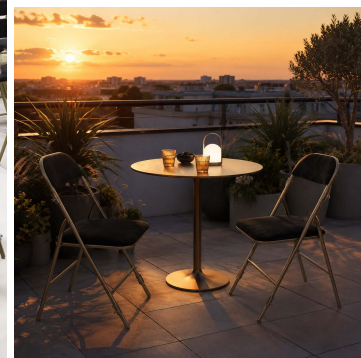

ACCESSOIRES