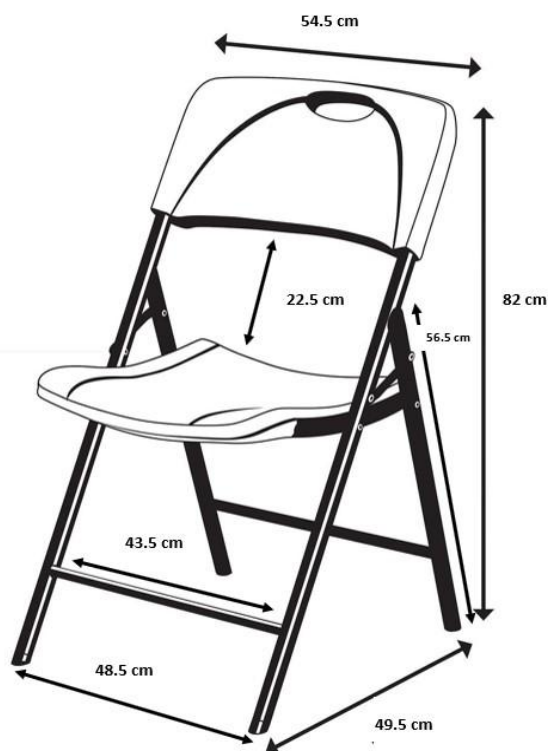

## FINITION ASSISE ET DOSSIER

- Coloris: NOIR
- Polyéthylène Haute Densité (HDPE)
- Traitement anti UV
- Hauteur assise: 40,5 cm
- Dimensions assise: 41 x 43 cm
- Epaisseur assise: (à vérifier)
- Dimensions dossier: 48,5 x 23,5 cm

## FILAIRE AVEC DIMENSIONS

## DIMENSIONS ET LOGISTIQUES

Dimensions dépliées (L x l x h)	54.5 x 49.5 x 82 cm
Dimensions pliées (L x l x h)	14.5 x 49.8 x 107.5 cm
Poids net	4.750 kg
Type de colisage	8 pcs.
Colis	51.9 x 47.5 x 111 cm
Poids colis	39.000 kg
Quantité par palette	48