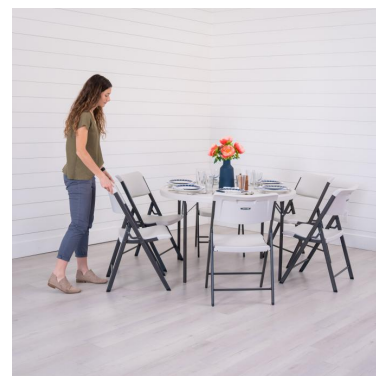

FINITION ARMATURE ET PIÈTEMENT

- Tubes en acier rond neuf allié (HSLA) - 10% plus léger et résistant diamètre 2.8 cm, épaisseur (à vérifier)
- Traitement anti-corrosion qualité LIFETIME
- Thermo laquage traité epoxy gris
- Patins anti-bruit en caoutchouc
- Ecart entre les pieds : 84x84 (exter) 78.4x78.4 (inter) cm