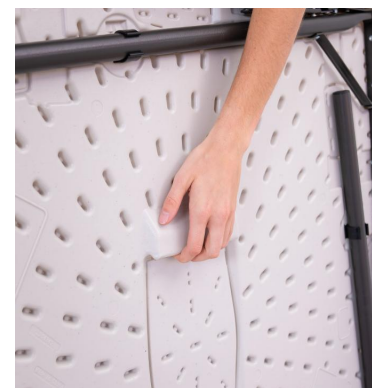

## DESCRIPTION

- Table ronde pliante professionnelle très résistante, légère, facile à transporter et à entretenir, destinée à un usage intensif intérieur et extérieur (loueurs, traiteurs, collectivités...).
- Diamètre 122 cm hauteur 74 cm, Monobloc, 6 à 8 personnes.
- Les pieds s'encastrent parfaitement dans l'épaisseur du plateau.
- Plateau pourvu du système breveté NESTING de LIFETIME : Les tables s'encastrent parfaitement entre elles pour une meilleure stabilité et un gain jusqu'à 20% de hauteur de stockage.
- Facile à transporter et à stocker (chariots disponibles).
- Supporte une charge jusqu'à 200 kg uniformément répartis.
- Système de verrouillage des pieds automatique. Déverrouillage par pression.
- **QUALITÉ LIFETIME : Plateau en Polyéthylène Haute Densité Vierge HDPE sans matière recyclée ni calcite, il ne se fissure pas, n'est pas poreux et se nettoie facilement. Coins renforcés en HDPE compressé. Piètement robuste en acier traité. Système de verrouillage.**
- ATTENTION : La souplesse du plateau est une marque de qualité de la table qui assure sa durabilité (pas de fissure en cas de choc) mais peut provoquer de légères ondulations, surtout visuelles et souvent temporaires ne perturbant aucunement l'utilisation de la table.
- **Garantie 2 ans**
- Poids : 13,7 kg

## FINITION PLATEAU

- 100% Polyéthylène Haute Densité HDPE non recyclé - Coloris BEIGE
- Monobloc, Moulé et soufflé en une seule pièce (sans joint)
- Epaisseur 4,8 cm
- Traitement anti UV, anti-décoloration qualité LIFETIME

## FINITION ARMATURE ET PIÈTEMENT

- Tubes en acier rond neuf allié (HSLA) - 10% plus léger et résistant diamètre 2.8 cm, épaisseur (à vérifier)
- Traitement anti-corrosion qualité LIFETIME
- Thermo laquage traité epoxy gris
- Patins anti-bruit en caoutchouc
- Ecart entre les pieds : 84x84 (exter) 78.4x78.4 (inter) cm

## ACCESSOIRES

Chariot de tables  
Réf 80339

Chariot de tables  
Réf CHTABRO