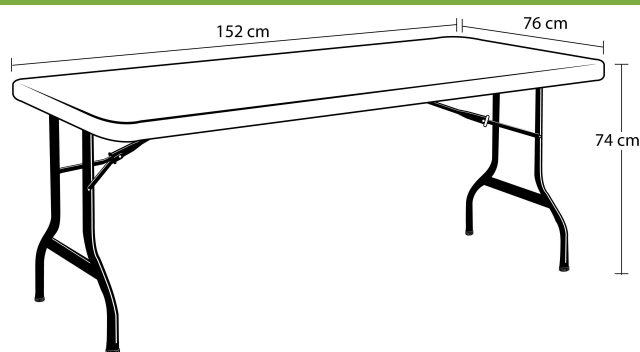

## • DESCRIPTION

- Table pliante professionnelle très résistante, légère, facile à transporter et à entretenir, destinée à un usage intensif intérieur et extérieur (loueurs, traiteurs, collectivités...).
- 152x76 cm, hauteur 74 cm, Monobloc, 4 personnes.
- Les pieds s'encastrent parfaitement dans l'épaisseur du plateau.
- Facile à transporter et à stocker (chariots disponibles).
- Supporte une charge jusqu'à 500 kg uniformément répartis.
- **QUALITÉ LIFETIME : Plateau en Polyéthylène Haute Densité Vierge HDPE sans matière recyclée ni calcite, il ne se fissure pas, n'est pas poreux et se nettoie facilement. Coins renforcés en HDPE compressé. Piètement robuste en acier traité. Système de verrouillage.**
- **ATTENTION :** La souplesse du plateau est une marque de qualité de la table qui assure sa durabilité (pas de fissure en cas de choc) mais peut provoquer de légères ondulations, surtout visuelles et souvent temporaires ne perturbant aucunement l'utilisation de la table.
- **CONSEIL :** positionner la table à chant pour replier les pieds en veillant à ce que l'anneau de verrouillage libère et permette le repliage des pieds.
- Produits conformes aux normes EN 581-1 et EN 581-3.
- **Garantie 10 ans**
- Poids: 11,4 kg

## • FINITION PLATEAU

- 100% Polyéthylène Haute Densité HDPE non recyclé - Coloris BLANC
- Monobloc, Moulé et soufflé en une seule pièce (sans joint)
- Epaisseur 5,4 cm
- Traitement anti UV, anti-décoloration qualité LIFETIME

## FILAIRE AVEC DIMENSIONS

## DIMENSIONS ET LOGISTIQUES

Dimensions dépliées (L x l x h)	152 x 76 x 74 cm
Dimensions pliées (L x l x h)	152 x 76 x 5.4 cm
Poids net	13.5 kg
Type de colisage	1 pc.
Colis	154.5 x 78 x 5.8 cm

**LIFETIME**