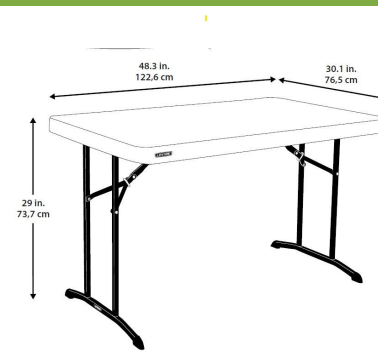

## DESCRIPTION

- Table pliante professionnelle très résistante, légère, facile à transporter et à entretenir, destinée à un usage intensif intérieur et extérieur (loueurs, traiteurs, collectivités...).
- 122,5x76,5 cm, hauteur 73,6 cm, Monobloc, 4 personnes.
- Les pieds s'encastrent parfaitement dans l'épaisseur du plateau.
- Facile à transporter et à stocker (chariots disponibles).
- Supporte une charge jusqu'à 500 kg uniformément répartis.
- **QUALITÉ LIFETIME : Plateau en Polyéthylène Haute Densité Vierge HDPE sans matière recyclée ni calcite, il ne se fissure pas, n'est pas poreux et se nettoie facilement. Coins renforcés en HDPE compressé. Piètement robuste en acier traité. Système de verrouillage.**
- ATTENTION : La souplesse du plateau est une marque de qualité de la table qui assure sa durabilité (pas de fissure en cas de choc) mais peut provoquer de légères ondulations, surtout visuelles et souvent temporaires ne perturbant aucunement l'utilisation de la table.
- **CONSEIL : positionner la table à chant pour replier les pieds en veillant à ce que l'anneau de verrouillage libère et permette le repliage des pieds.**
- Produits conformes aux normes EN 581-1 et EN 581-3.
- **Garantie 10 ans**
- Poids: 11,4 kg

## FILAIRE AVEC DIMENSIONS

## DIMENSIONS ET LOGISTIQUES

Dimensions dépliées (L x l x h)	122.5 x 76.5 x 73.7 cm
Dimensions pliées (L x l x h)	122.5 x 76.5 x 6 cm
Poids net	11 kg
Type de colisage	1 pc.
Colis	135 x 78 x 7 cm
Poids colis	12 kg
Quantité par palette	23