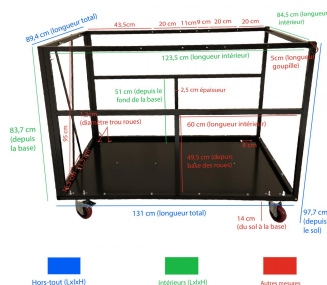

• DESCRIPTION

- Chariot multifonctions rigide et durable
- Conçu pour accueillir 28 mange-debout LIFETIME 81031 - 81240
- Dimensions extérieures hors tout : 131x90x98 cm
- Dimensions intérieures : 123,5x84,5x83,7 cm
- 2 barres amovibles (fixation goupilles) permettent de séparer ou caller les tables, même si chargement partiel (6 emplacements prévus pour ces barres dont 1 à l'extrémité du chariot)
- 4 roues pivotantes dont 2 avec frein
- Chariot multifonction à fond plat. Permet de transporter et stocker également des tables rectangulaires, chaises, tabourets, tonnelles, panneaux Multiflex, potelets, ou autres.
- Peut transporter jusque 300 kg de matériel. Barre de renfort en dessous du plateau.
- Livré démonté avec notice de montage
- Montage très facile

• FINITION ARMATURE ET PIÈTEMENT

- Structure acier thermos-laqué finition satiné noir
- Cadre en acier avec finition résistante aux intempéries 3x3cm
- Tube de structure en 3x3cm
- Acier peint par poudrage très résistant
- Cornière support de piétement de table en 3mm d'épaisseur.
- Livré avec 4 roues lisses diamètre 10 cm, pivotantes 360° dont deux roues avec freins.
- Peinture époxy antirouille longue durée (noire)

FILAIRE AVEC DIMENSIONS

DIMENSIONS ET LOGISTIQUES

Dimensions dépliées (L x l x h)	131 x 89,5 x 98 cm
Dimensions pliées (L x l x h)	0 x 0 x 0 cm
Poids net	46,5 kg
Type de colisage	1 pc.
Colis	132 x 91 x 10 cm
Poids colis	47,5 kg