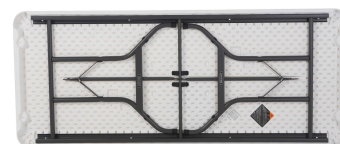

Table Pliante RECTANGULAIRE

LIFETIME - 183x76 cm - ép. 5,4 cm

BLANC - HDPE

Réf. 80367

Leisure'n
Pleasure

• DESCRIPTION

- Table pliante professionnelle très résistante, légère, facile à transporter et à entretenir, destinée à un usage intensif intérieur et extérieur (loueurs, traiteurs, collectivités...).
- 183x76 cm, hauteur 74 cm, Monobloc, 6 à 8 personnes.
- Les pieds s'encastrent parfaitement dans l'épaisseur du plateau.
- Facile à transporter et à stocker (chariots disponibles).
- Supporte une charge jusqu'à 600 kg uniformément répartis.
- **QUALITÉ LIFETIME : Plateau en Polyéthylène Haute Densité Vierge HDPE sans matière recyclée ni calcite, il ne se fissure pas, n'est pas poreux et se nettoie facilement. Coins renforcés en HDPE compressé. Piètement robuste en acier traité. Système de verrouillage.**
- **ATTENTION :** La souplesse du plateau est une marque de qualité de la table qui assure sa durabilité (pas de fissure en cas de choc) mais peut provoquer de légères ondulations, surtout visuelles et souvent temporaires ne perturbant aucunement l'utilisation de la table.
- **CONSEIL :** positionner la table à chant pour replier les pieds en veillant à ce que l'anneau de verrouillage libère et permette le repliage des pieds.
- La table a été testée et répond aux normes EN 581-1 et EN 581-3
- **Garantie 10 ans**
- Poids: 15,8 kg

• FINITION PLATEAU

- 100% Polyéthylène Haute Densité HDPE non recyclé - Coloris BLANC
- Monobloc, Moulé et soufflé en une seule pièce (sans joint)
- Epaisseur 5,4 cm
- Traitement anti UV, anti-décoloration qualité LIFETIME

• FINITION ARMATURE ET PIÈTEMENT

- Tubes en acier neuf allié (HSLA) - 10% plus léger et résistant diamètre 2,8 cm, épaisseur 1,25 mm
- Traitement anti-corrosion qualité LIFETIME
- Thermo laquage traité epoxy gris
- Patins anti-bruit en caoutchouc
- Ecart entre les pieds: 149,3 cm