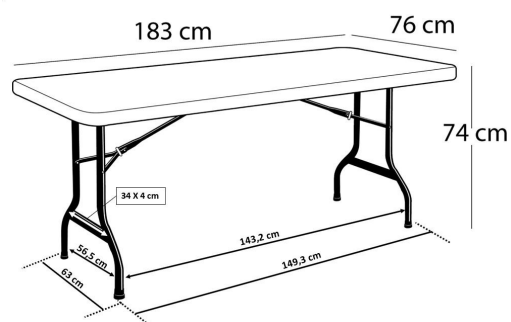

Table Pliante RECTANGULAIRE

LIFETIME - 183x76 cm - ép. 5,4 cm

BLANC - HDPE

Réf. 80367

Leisure'n
Pleasure

• DESCRIPTION

- Table pliante professionnelle très résistante, légère, facile à transporter et à entretenir, destinée à un usage intensif intérieur et extérieur (loueurs, traiteurs, collectivités...).
- 183x76 cm, hauteur 74 cm, Monobloc, 6 à 8 personnes.
- Les pieds s'encastrent parfaitement dans l'épaisseur du plateau.
- Facile à transporter et à stocker (chariots disponibles).
- Supporte une charge jusqu'à 600 kg uniformément répartis.
- **QUALITÉ LIFETIME : Plateau en Polyéthylène Haute Densité Vierge HDPE sans matière recyclée ni calcite, il ne se fissure pas, n'est pas poreux et se nettoie facilement. Coins renforcés en HDPE compressé. Piètement robuste en acier traité. Système de verrouillage.**
- **ATTENTION :** La souplesse du plateau est une marque de qualité de la table qui assure sa durabilité (pas de fissure en cas de choc) mais peut provoquer de légères ondulations, surtout visuelles et souvent temporaires ne perturbant aucunement l'utilisation de la table.
- **CONSEIL :** positionner la table à chant pour replier les pieds en veillant à ce que l'anneau de verrouillage libère et permette le repliage des pieds.
- La table a été testée et répond aux normes EN 581-1 et EN 581-3
- **Garantie 10 ans**
- Poids: 15,8 kg

• FINITION PLATEAU

- 100% Polyéthylène Haute Densité HDPE non recyclé - Coloris BLANC
- Monobloc, Moulé et soufflé en une seule pièce (sans joint)
- Epaisseur 5,4 cm
- Traitement anti UV, anti-décoloration qualité LIFETIME

FILAIRE AVEC DIMENSIONS

ACCESSOIRES

Chariot de Tables
Réf 80339

Chariot de Tables
Réf CHTABBM

nappage
Réf NAP183CO-BLANC

DIMENSIONS ET LOGISTIQUES

Dimensions dépliées (L x l x h)	183 x 76 x 74 cm
Dimensions pliées (L x l x h)	183 x 76 x 5.4 cm
Poids net	15.85 kg
Type de colisage	1 pc.
Colis	185.5 x 78 x 7 cm
Poids colis	16.85 kg
Quantité par palette	25