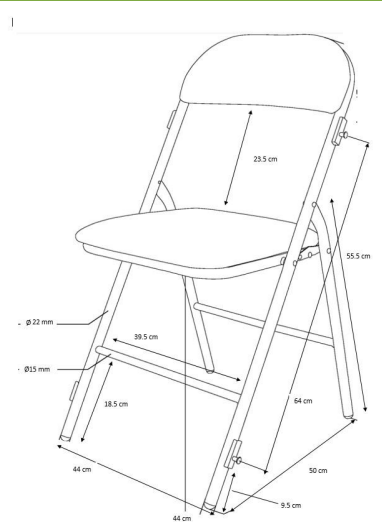

FINITION ASSISE ET DOSSIER

- Coloris: VELOURS GRENAT ET OR
- Assise en bois
- Assise et dossier recouverts de mousse de densité 30 kg/m³ et de velours de polyester 430g
- Hauteur assise: 46 cm
- Dimensions assise: 40 x 38,5 cm
- Epaisseur assise: 3 cm
- Dimensions dossier: 16,5 x 44 cm

Chariot de chaises
Réf CH80279 XL

Chariot de chaises
Réf CHCHA

Chariot de chaises
Réf CH80279

FILAIRE AVEC DIMENSIONS

DIMENSIONS ET LOGISTIQUES

Dimensions dépliées (L x l x h)	48.5 x 46.5 x 84 cm
Dimensions pliées (L x l x h)	7 x 47 x 95.5 cm
Poids net	4.167 kg
Type de colisage	6 pcs.
Colis	96 x 31 x 48 cm
Poids colis	26.000 kg
Quantité par palette	66
Capacité Conteneur	20' 1150