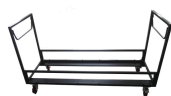

ACCESSOIRES

Chariot de chaises
Réf CH80279 XL