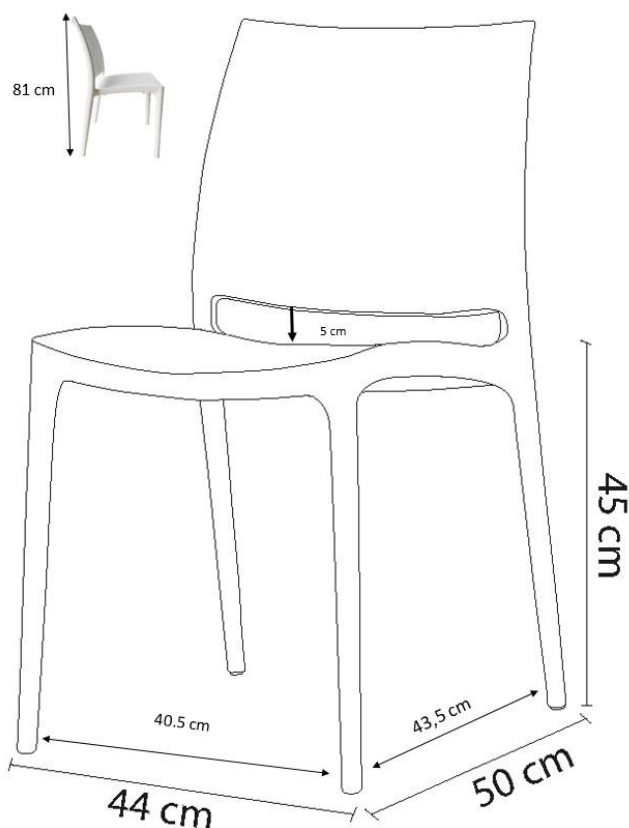

Chaise Empilable MAYA

SIESTA

BLANC - Polypropylène - Monobloc

Réf. CHMYBLM4

Leisure'n
Pleasure

DESCRIPTION

- Chaise de réception très confortable, élégante et résistante
- Parfaite pour bars, restaurants, hôtels, banquets et traiteurs et divers d'autres événements
- Galbe ergonomique et souple pour un plus grand confort
- Très facile d'entretien, se nettoie facilement
- Peut être utilisée à l'intérieur et à l'extérieur
- Chaise empilable à faible encombrement: les chaises s'emboîtent parfaitement
- Manipulation et transport aisés
- Empilable par 8 ou 20 en position inclinée

FINITION ASSISE ET DOSSIER

- Couleur blanc
- Polypropylène (PP)
- Classification non - feu M4 (LNE)
- Traitement anti UV, ne se décolore pas, ne jaunit pas
- Galbe ergonomique
- Dimension de l'assise : 42 x 41.5 cm
- Dimension du dossier : 41 x 41.5 cm
- Hauteur d'assise: 47 cm; Epaisseur assise: 4,5 cm

ACCESSOIRES

Chariot de chaise
Réf CHEMP

FILAIRE AVEC DIMENSIONS

DIMENSIONS ET LOGISTIQUES

Dimensions dépliées (L x l x h)	44 x 50 x 81 cm
Dimensions pliées (L x l x h)	0 x 0 x 0 cm
Poids net	72.500 kg
Type de colisage	22 pcs.
Colis	91 x 50 x 221.5 cm
Poids colis	72.500 kg
Quantité par palette	34
Capacité Conteneur	20' 704
	40' 0
	40' HC 1430