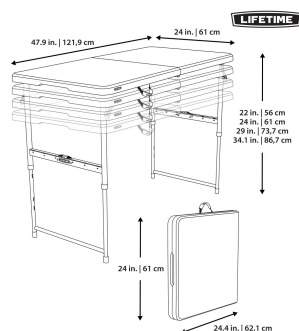

DESCRIPTION

- Table pliante professionnelle très résistante, légère, facile à transporter et à entretenir, destinée à un usage intensif intérieur et extérieur (loueurs, traiteurs, collectivités...).
- 122x61 cm, 4 personnes
- Dimensions pliée: 61x62 cm
- **Table Pliante en 2 au format valise pour un transport plus aisé. Dispose d'une poignée de transport.**
- **Table réglable en 3 hauteurs : 61 cm (hauteur enfant), 74 cm (hauteur standard) ou 91 cm (hauteur buffet) grâce à un système de vérins breveté, réglable à une main.**
- Les pieds s'encastrent parfaitement dans l'épaisseur du plateau.
- Facile à transporter et à stocker (chariots disponibles).
- Conçue pour une utilisation intérieure ou extérieure
- Supporte une charge jusqu'à 100 kg uniformément répartis.
- **QUALITÉ LIFETIME : Plateau en Polyéthylène Haute Densité Vierge HDPE sans matière recyclée ni calcite, il ne se fissure pas, n'est pas poreux et se nettoie facilement. Coins renforcés en HDPE compressé. Piètement robuste en acier traité. Système de verrouillage.**
- **ATTENTION :** La souplesse du plateau est une marque de qualité de la table qui assure sa durabilité (pas de fissure en cas de choc) mais peut provoquer de légères ondulations, surtout visuelles et souvent temporaires ne perturbant aucunement l'utilisation de la table.
- Produits conformes aux normes EN 581-1 et EN 581-3.
- **Garantie 2 ans**
- Poids: 7,3 kg

FILAIRE AVEC DIMENSIONS

DIMENSIONS ET LOGISTIQUES

Dimensions dépliées (L x l x h)	122 x 61 x 61 cm
Dimensions pliées (L x l x h)	61 x 61 x 7.6 cm
Poids net	7.3 kg
Type de colisage	1 pc.
Colis	x x cm
Poids colis	8.3 kg
Quantité par palette	40