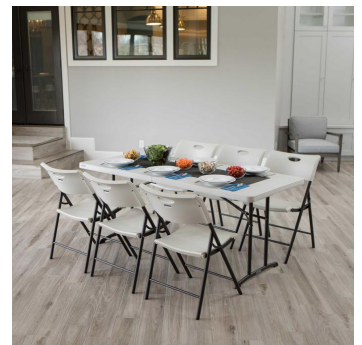

DESCRIPTION

- Chaise pliante LIFETIME de qualité professionnelle, ultra confortable et résistante
- Galbe ergonomique pour un plus grand confort
- Très facile d'entretien, se nettoie facilement
- Supporte une charge de 150 kg
- Parfaitement adaptée à un usage intérieur comme extérieur
- Chaise pliée à faible encombrement: les chaises s'emboîtent parfaitement
- Facile à transporter et à stocker (chariots disponibles)
- **QUALITÉ LIFETIME : Polyéthylène Haute Densité Vierge HDPE sans matière recyclée ni calcite, il ne se fissure pas, n'est pas poreux et se nettoie facilement. Piètement robuste en acier traité.**
- Livrée par carton de 4 chaises et emballée
- Garantie 2 ans
- Poids: 5,2 kg

FINITION ASSISE ET DOSSIER

- Coloris: BLANC
- Polyéthylène Haute Densité (HDPE)
- Traitement anti UV
- Hauteur assise: 40 cm
- Dimensions assise: 43.5 x 39.5 cm
- Épaisseur assise: 4 cm
- Dimensions dossier: 49 x 24 x 3 cm

FINITION ARMATURE ET PIÈTEMENT

- Tubes en acier ovale de 25 mm de diamètre et (à vérifier) cm d'épaisseur
- Traitement anti-corrosion
- Thermo laquage traité époxy bronze
- Patins anti-bruit en ABS

FILAIRE AVEC DIMENSIONS

DIMENSIONS ET LOGISTIQUES

Dimensions dépliées (L x l x h)	48 x 49.8 x 82.4 cm
Dimensions pliées (L x l x h)	14.5 x 49.8 x 105.8 cm
Poids net	4.950 kg
Type de colisage	4 pcs.
Colis	50.5 x 28.5 x 108.5 cm
Poids colis	21.300 kg
Quantité par palette	48