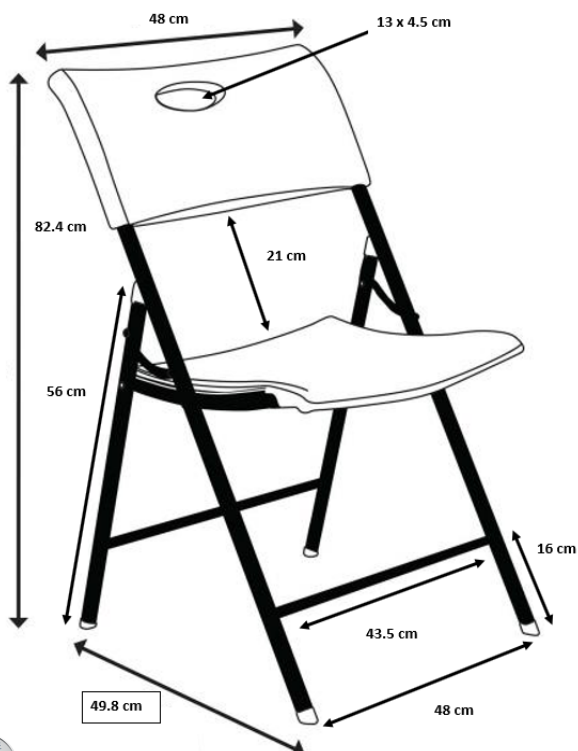

## FINITION ASSISE ET DOSSIER

- Coloris: BLANC
- Polyéthylène Haute Densité (HDPE)
- Traitement anti UV
- Hauteur assise: 40 cm
- Dimensions assise: 43.5 x 39.5 cm
- Épaisseur assise: 4 cm
- Dimensions dossier: 49 x 24 x 3 cm

## FILAIRE AVEC DIMENSIONS

## DIMENSIONS ET LOGISTIQUES

Dimensions dépliées (L x l x h)	48 x 49.8 x 82.4 cm
Dimensions pliées (L x l x h)	14.5 x 49.8 x 105.8 cm
Poids net	4.950 kg
Type de colisage	4 pcs.
Colis	50.5 x 28.5 x 108.5 cm
Poids colis	21.300 kg
Quantité par palette	48