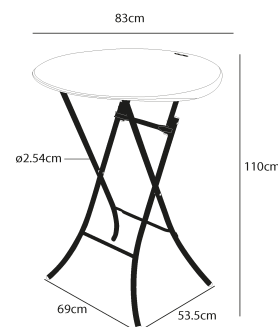

Table Pliante MANGE-DEBOUT

LIFETIME - Ø84 cm - Hauteur 110 cm

BLANC - HDPE

Réf. 81031

DESCRIPTION

- Table ronde Mange-Debout pliante professionnelle très résistante, légère, facile à transporter et à entretenir, destinée à un usage intensif intérieur et extérieur (loueurs, traiteurs, collectivités...).
- Diamètre 83,8 cm, hauteur 110 cm, Monobloc, 1 à 5 personnes.
- Les pieds s'encastrent parfaitement dans l'épaisseur du plateau.
- Facile à transporter et à stocker (chariots disponibles).
- Peut supporter une charge uniformément répartie de 100kg
- Verrouillage automatique du pied par goupille. Déverrouillage en tirant sur la goupille.
CONSEIL : Veillez à tirer délicatement sur la goupille sans forcer.
- **QUALITÉ LIFETIME : Plateau en Polyéthylène Haute Densité Vierge HDPE sans matière recyclée ni calcite, il ne se fissure pas, n'est pas poreux et se nettoie facilement. Coins renforcés en HDPE compressé. Piètement robuste en acier traité. Système de verrouillage.**
- ATTENTION : La souplesse du plateau est une marque de qualité de la table qui assure sa durabilité (pas de fissure en cas de choc) mais peut provoquer de légères ondulations, surtout visuelles et souvent temporaires ne perturbant aucunement l'utilisation de la table.
- La table a été testée et répond aux normes EN 581-1 et EN 581-3
- **Garantie 2 ans**
- Poids: 7,7 kg

FINITION PLATEAU

- 100% Polyéthylène Haute Densité HDPE non recyclé - Coloris BLANC
- Monobloc, Moulé et soufflé en une seule pièce (sans joint)
- Epaisseur 3,3 cm
- Traitement anti UV, anti-décoloration qualité LIFETIME

FILAIRE AVEC DIMENSIONS

ACCESSOIRES

Chariot de Tables
Réf CHMD

Nappage
Réf NAPCOCKTAIL-BLANC

Nappage
Réf NAPCOCKTAIL-NOIR

DIMENSIONS ET LOGISTIQUES

Dimensions dépliées (L x l x h)	83.8 x 83.8 x 110 cm
Dimensions pliées (L x l x h)	134.6 x 83.8 x 4 cm
Poids net	7.75 kg
Type de colisage	1 pc.
Colis	144.5 x 85 x 4.2 cm
Poids colis	8.75 kg
Quantité par palette	30