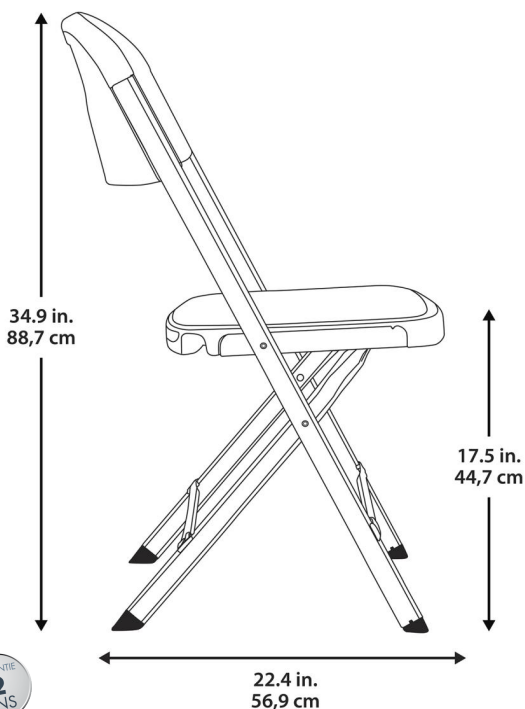

FINITION ASSISE ET DOSSIER

- Coloris: BLANC
- Polyéthylène Haute Densité (HDPE)
- Traitement anti UV
- Hauteur assise: 44.7 cm
- Dimensions assise: (à vérifier) cm
- Épaisseur assise: (à vérifier) cm
- Dimensions dossier: (à vérifier) cm

DIMENSIONS ET LOGISTIQUES

Dimensions dépliées (L x l x h)	56.9 x 47.6 x 88.7 cm
Dimensions pliées (L x l x h)	12.6 x 47.6 x 108.1 cm
Poids net	5.000 kg
Type de colisage	4 pcs.
Colis	26.39 x 48.50 x 113.99 cm
Poids colis	22.200 kg
Quantité par palette	0