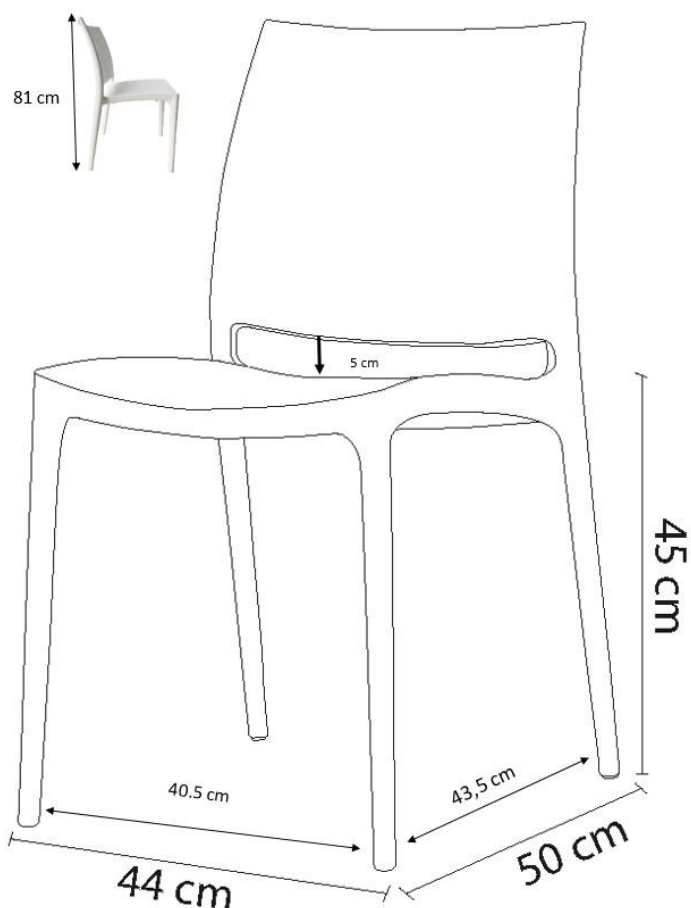

Chaise Empilable MAYA

SIESTA

Leisure'n
Pleasure

NOIR - Polypropylène - Monobloc

Réf. CHMYNOM4

DESCRIPTION

- Chaise de réception MAYA élégante et confortable
- Parfaite pour bars, restaurants, hôtels, banquets et traiteurs et divers d'autres événements
- Galbe ergonomique et souple pour un plus grand confort
- Très facile d'entretien, se nettoie facilement
- Peut supporter une charge de 120 kg
- Peut être utilisée à l'intérieur et à l'extérieur
- Chaise empilable à faible encombrement: les chaises s'emboîtent parfaitement
- Manipulation et transport aisés
- Empilable par 8 ou 20 en position inclinée; Disponible en NOIR, BLANC ou ANTHRACITE
- Poids: 3,2 kg

FINITION ASSISE ET DOSSIER

- Couleur noir
- Polypropylène (PP)
- Classification non - feu M4 (LNE)
- Traitement anti UV, ne se décolore pas, ne jaunit pas
- Galbe ergonomique
- Dimension de l'assise : 42 x 41.5 cm
- Dimension du dossier : 41 x 41.5 cm
- Hauteur d'assise: 47 cm
- Epaisseur assise: 4,5 cm

FILAIRE AVEC DIMENSIONS

DIMENSIONS ET LOGISTIQUES

Dimensions dépliées (L x l x h)	44 x 50 x 81 cm
Dimensions pliées (L x l x h)	0 x 0 x 0 cm
Poids net	72.500 kg
Type de colisage	22 pcs.
Colis	91 x 50 x 221.5 cm
Poids colis	72.500 kg
Quantité par palette	34