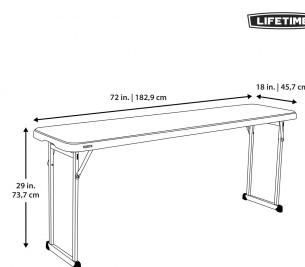

Table Pliante RECTANGULAIRE NESTING

Réf. 80929

Leisure n
Pleasure

LIFETIME - 183x46 cm - ép. 5.4 cm

DESCRIPTION

- Table pliante professionnelle très résistante, légère, facile à transporter et à entretenir, destinée à un usage intensif intérieur et extérieur (loueurs, traiteurs, collectivités...).
- 183x46 cm, hauteur 73,7 cm, Monobloc, 3 personnes.
- Les pieds s'encastrent parfaitement dans l'épaisseur du plateau.
- Plateau pourvu du système breveté NESTING de LIFETIME : Les tables s'encastrent parfaitement entre elles pour une meilleure stabilité et un gain jusqu'à 20% de hauteur de stockage.
- Supporte une charge jusqu'à 900 kg uniformément répartis.
- **QUALITÉ LIFETIME : Plateau en Polyéthylène Haute Densité Vierge HDPE sans matière recyclée ni calcite, il ne se fissure pas, n'est pas poreux et se nettoie facilement. Coins renforcés en HDPE compressé. Piètement robuste en acier traité. Système de verrouillage.**
- ATTENTION : La souplesse du plateau est une marque de qualité de la table qui assure sa durabilité (pas de fissure en cas de choc) mais peut provoquer de légères ondulations, surtout visuelles et souvent temporaires ne perturbant aucunement l'utilisation de la table.
- Produits conformes aux normes EN 581-1 et EN 581-3.
- **Garantie 10 ans**
- Poids: 13,5 kg

FINITION ARMATURE ET PIÈTEMENT

- Tubes en acier neuf allié (HSLA) - 10% plus léger et résistant diamètre 1.9x3.4 cm, épaisseur (à vérifier)
- Traitement anti-corrosion qualité LIFETIME
- Thermo laquage traité epoxy gris
- Patins anti-bruit en caoutchouc
- Ecart entre les pieds: 169x39 (exte) 165 (inte) cm

FILAIRE AVEC DIMENSIONS

ACCESSOIRES

Chariot de Tables
Réf 80339

Chariot de Tables
Réf 80193

Chariot de Tables
Réf CHTABBM

DIMENSIONS ET LOGISTIQUES

Dimensions dépliées (L x l x h) 183 x 46 x 73.7 cm

Dimensions pliées (L x l x h) 183 x 46 x 5.4 cm