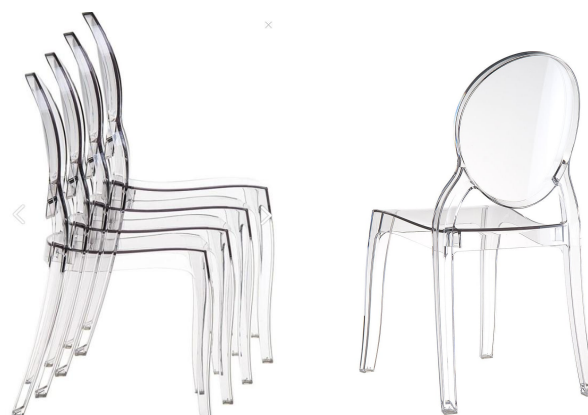

# Chaise Empilable ELIZABETH

SIESTA

Réf. CHELIZABETHGH

Leisure'n  
Pleasure

TRANSPARENT - Polypropylène - Monobloc

## DESCRIPTION

- Chaise de réception très confortable, élégante et résistante
- Parfaite pour bars, restaurants, hôtels, banquets et traiteurs et divers d'autres événements
- Galbe ergonomique et souple pour un plus grand confort
- Très facile d'entretien, se nettoie facilement
- Peut être utilisée à l'intérieur et à l'extérieur
- Chaise empilable à faible encombrement: les chaises s'emboîtent parfaitement
- Manipulation et transport aisés
- Chaise empilable supportant une charge uniformément répartie de 150kg

## FINITION ASSISE ET DOSSIER

- Couleur Transparent
- Polypropylène (PP)
- Classification non - feu M4 (LNE)
- Traitement anti UV, ne se décolore pas, ne jaunit pas
- Galbe ergonomique
- Dimensions assise: 44 x 40 cm; Hauteur assise: 39 cm; Epaisseur assise: 7,3 cm; Dimensions dossier: 40 x 36 cm; Dimensions pieds arrière: extérieur: 47 cm / intérieur: 39,5 cm