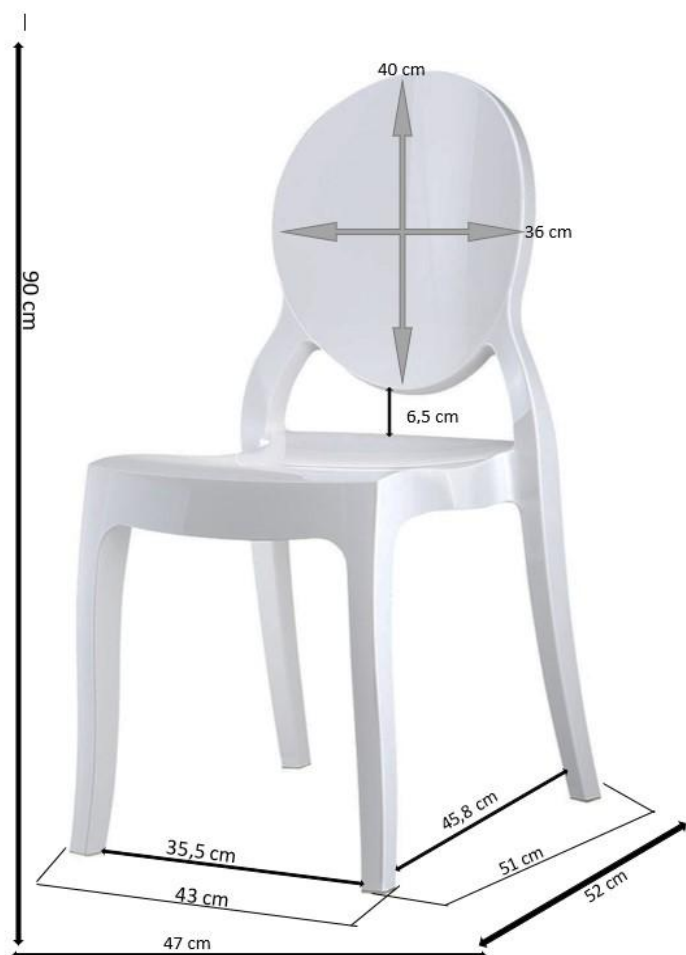

# Chaise Empilable ELIZABETH

SIESTA

Réf. CHELIZABETHGH

Leisure'n  
Pleasure

TRANSPARENT - Polypropylène - Monobloc

## DESCRIPTION

- Chaise de réception très confortable, élégante et résistante
- Parfaite pour bars, restaurants, hôtels, banquets et traiteurs et divers d'autres événements
- Galbe ergonomique et souple pour un plus grand confort
- Très facile d'entretien, se nettoie facilement
- Peut être utilisée à l'intérieur et à l'extérieur
- Chaise empilable à faible encombrement: les chaises s'emboîtent parfaitement
- Manipulation et transport aisés
- Chaise empilable supportant une charge uniformément répartie de 150kg

## FINITION ASSISE ET DOSSIER

- Couleur Transparent
- Polypropylène (PP)
- Classification non - feu M4 (LNE)
- Traitement anti UV, ne se décolore pas, ne jaunit pas
- Galbe ergonomique
- Dimensions assise: 44 x 40 cm; Hauteur assise: 39 cm; Epaisseur assise: 7,3 cm; Dimensions dossier: 40 x 36 cm; Dimensions pieds arrière: extérieur: 47 cm / intérieur: 39,5 cm

## DIMENSIONS ET LOGISTIQUES

Dimensions dépliées (L x l x h)	47 x 52 x 90 cm
Dimensions pliées (L x l x h)	0 x 0 x 0 cm
Poids net	5.100 kg
Type de colisage	4 pcs.
Colis	49 x 69 x 109 cm
Poids colis	21.400 kg
Quantité par palette	20