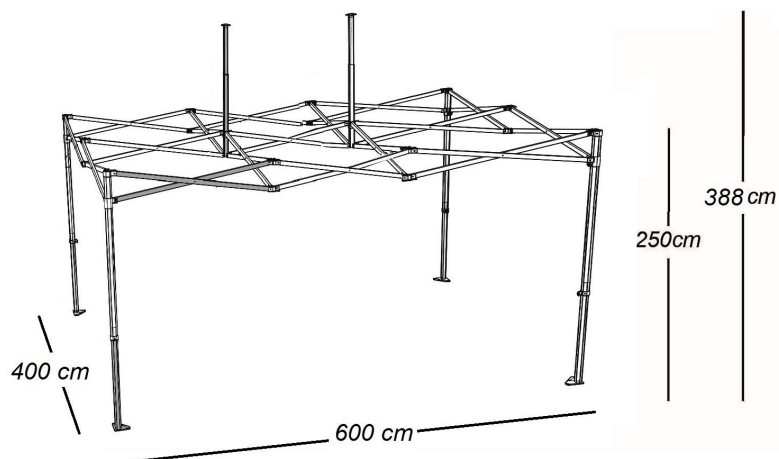

Tente ALU PRO COMPLÈTE

FURNITRADE - Poteaux Hexagonaux 50/55 mm - Connecteurs Fonte

Leisure'n
Pleasure

4 x 6 m - Armature + Toit + 4 murs PVC 520g - M2

Réf. GALH-46 NH
COMBO

DESCRIPTION

- Tente parapluie en ALU, légère et extrêmement résistante
- Hauteur de la structure de 220 à 250cm
- Hauteur centrale de 359 à 388 cm
- Système de blocage par goupille à ressort munie d'un anneau gainé
- Parfait maintien des connexions
- Existe également en dimensions 3x3, 3x4,5m, 3x6m, 4x4m, 4x8m et 5x5m
- Toit en 520gr/m2 PVC traités anti-UV et anti-feu M2
- et des murs individuels (1 mur double porte 6 m, 1 murs plein 6m et 2 murs pleins 3m) en PVC;520gr/m2 enduit sur les 2 faces
- Livrée dans un carton avec un sac de transport pochon et un kit d'haubanage
- Toujours utiliser le kit d'haubanage lors de l'installation du produit
- Toujours stocker le produit au sec

FINITION ARMATURE

- Poteaux hexagonaux en Aluminium anodisé renforcé
- Poteaux de 50/55mm de diamètre et 2mm d'épaisseur
- Croisillons 35x18mm et de 1.8mm d'épaisseur
- Pièces de connexion en aluminium et fonte d'aluminium
- Base des pieds en acier galvanisé (140x140mm et 3mm d'épaisseur)

FILAIRE AVEC DIMENSIONS

DIMENSIONS ET LOGISTIQUES

Dimensions dépliées (L x l x h)	400 x 600 x 0 cm
Dimensions pliées (L x l x h)	210 x 44 x 34 cm
Poids net	93.751 kg
Type de colisage	1 pc.
Colis	205 x 45 x 34 cm
	60 x 40 x 20 cm
	54 x 37 x 6 cm
	54.5 x 36 x 5.5 cm
	56.5 x 34 x 4 cm
Poids colis	94.751 kg
Quantité par palette	6