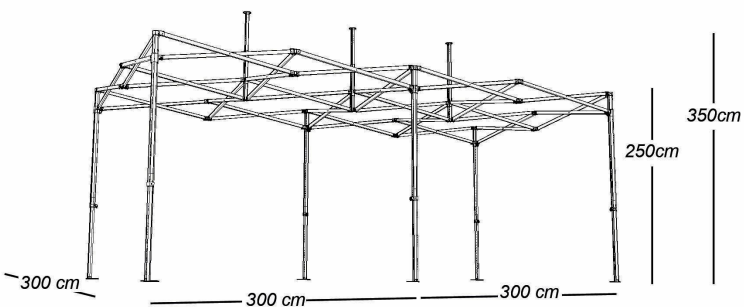

- Parfait maintien des connexions
- Existe également en dimensions 3x3m, 4x4m et 3x4,5m
- Vendu avec un toit en PVC 520gr/m2 enduit sur les 2 faces
- Des murs individuels (1 mur porte et 3 murs pleins) en PVC 520gr/m2 enduit sur les 2 faces
- Livrée dans un carton avec un sac de transport et un kit d'haubanage
- Toujours utiliser le kit d'haubanage lors de l'installation du produit
- Toujours stocker le produit au sec
- Garantie 2 ans

FINITION ARMATURE

- Poteaux hexagonaux en Aluminium anodisé renforcé
- 50/55 mm de diamètre
- Pièces de connexion en Fonte d'aluminium
- Base des pieds en acier galvanisé (140x140mm et 3mm d'épaisseur)

ACCESSOIRES

Toit PVC 520gr/m2
Réf R520-6

Gouttières 6m
Réf GALHG-6

FILAIRE AVEC DIMENSIONS

DIMENSIONS ET LOGISTIQUES

Dimensions dépliées (L x l x h)	300 x 600 x 0 cm
Dimensions pliées (L x l x h)	156 x 52 x 30 cm
Poids net	106.850 kg
Type de colisage	1 pc.
Colis	155 x 55 x 33 cm
	60 x 40.5 x 16 cm
	60 x 40.5 x 8 cm
	54.5 x 36 x 5.5 cm
	54 x 37 x 6 cm
Poids colis	107.850 kg