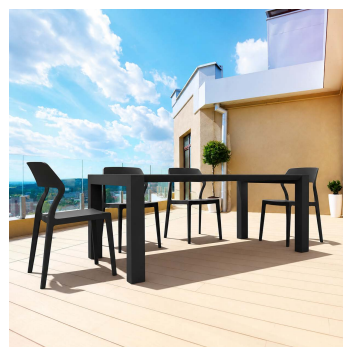

DESCRIPTION

- Chaise de réception très confortable, élégante et résistante
- Galbe ergonomique et souple pour un plus grand confort
- Très facile d'entretien, se nettoie facilement
- Peut être utilisée à l'intérieur et à l'extérieur
- Chaise empilable à faible encombrement: les chaises s'emboîtent parfaitement
- Manipulation et transport aisés
- Empilable par 4 ou 8 jusque 22 en position inclinée
- Chaise empilable supportant une charge uniformément répartie de 150kg

FINITION ASSISE ET DOSSIER

- Couleur noir
- Polypropylène (PP)
- Traitement anti UV, ne se décolore pas, ne jaunit pas
- Galbe ergonomique
- Dimension de l'assise : 40 X 40 cm
- Hauteur assise: 42 cm
- Epaisseur assise: 4,5 cm
- Dimensions dossier: 48 x 18 cm

FILAIRE AVEC DIMENSIONS

DIMENSIONS ET LOGISTIQUES

Dimensions dépliées (L x l x h)	53 x 52 x 81 cm
Dimensions pliées (L x l x h)	0 x 0 x 0 cm
Poids net	4.182 kg
Type de colisage	22 pcs.
Colis	53 x 100 x 221.5 cm
Poids colis	93.000 kg
Quantité par palette	34