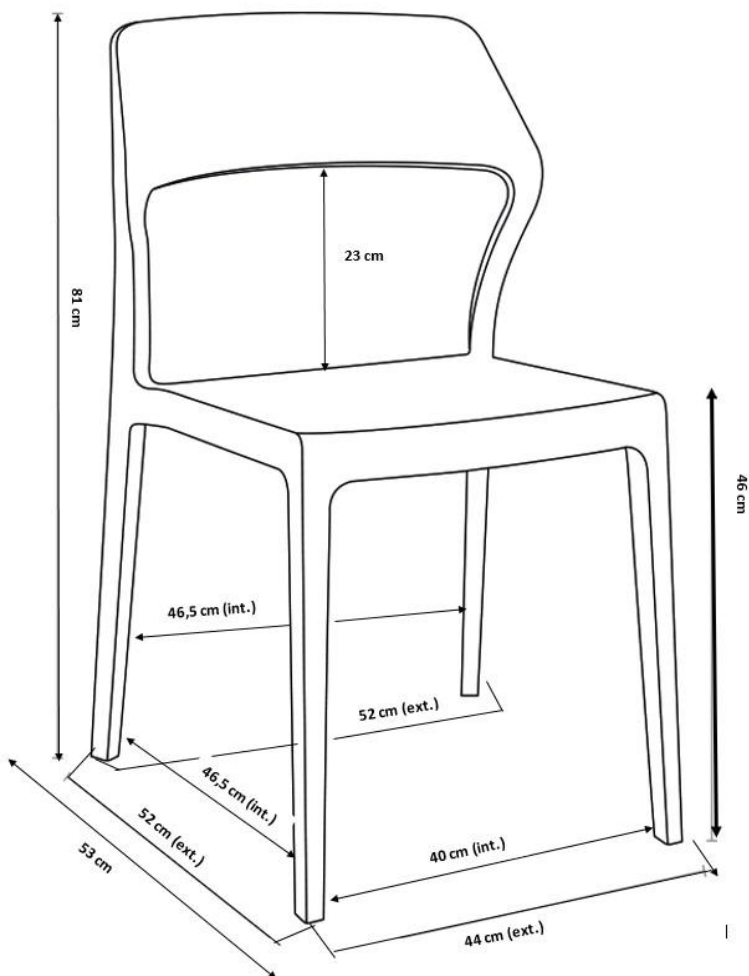

## DESCRIPTION

- Chaise de réception très confortable, élégante et résistante
- Galbe ergonomique et souple pour un plus grand confort
- Très facile d'entretien, se nettoie facilement
- Peut être utilisée à l'intérieur et à l'extérieur
- Chaise empilable à faible encombrement: les chaises s'emboîtent parfaitement
- Manipulation et transport aisés
- Empilable par 4 ou 8 jusque 22 en position inclinée
- Chaise empilable supportant une charge uniformément répartie de 150kg

## FINITION ASSISE ET DOSSIER

- Couleur noir
- Polypropylène (PP)
- Traitement anti UV, ne se décolore pas, ne jaunit pas
- Galbe ergonomique
- Dimension de l'assise : 40 X 40 cm
- Hauteur assise: 42 cm
- Epaisseur assise: 4,5 cm
- Dimensions dossier: 48 x 18 cm

## FILAIRE AVEC DIMENSIONS

## DIMENSIONS ET LOGISTIQUES

Dimensions dépliées (L x l x h)	53 x 52 x 81 cm
Dimensions pliées (L x l x h)	0 x 0 x 0 cm
Poids net	4.182 kg
Type de colisage	22 pcs.
Colis	53 x 100 x 221.5 cm
Poids colis	93.000 kg
Quantité par palette	34