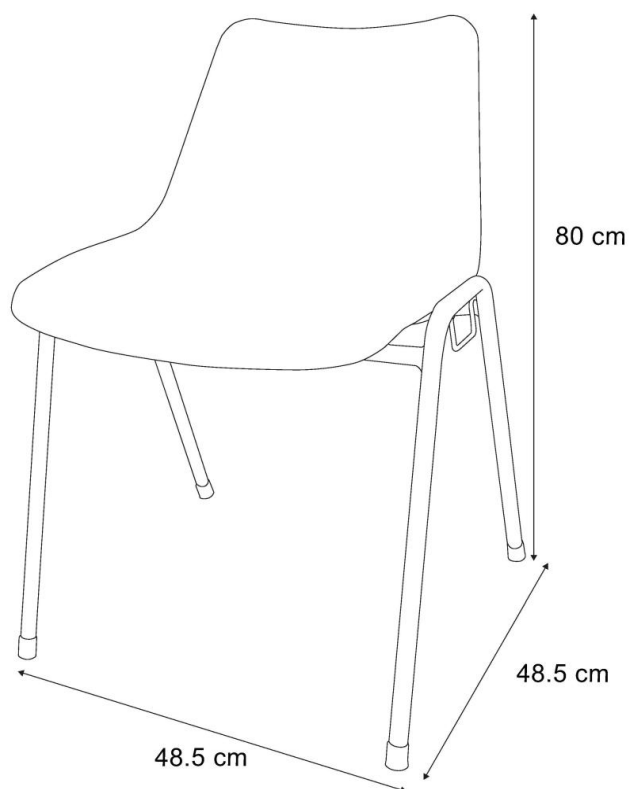

Chaise Empilable COQUE

FURNITRADE

Réf. CHCOQUE

Leisure'n
Pleasure

Coloris au choix - Polypropylène - Avec ou Sans Accroches - M2 ou M4

DESCRIPTION

- Chaise COQUE de réception très confortable et résistante,
- Structure en chrome avec ou sans attaches (au choix)
- Parfaite pour bars, restaurants, hôtels, banquets et traiteurs et divers d'autres événements
- Galbe ergonomique et souple pour un plus grand confort
- Classification non- feu M2
- Très facile d'entretien, se nettoie facilement
- Peut être utilisée à l'intérieur et à l'extérieur
- Chaise empilable à faible encombrement: les chaises s'emboîtent parfaitement
- Manipulation et transport aisés
- Plusieurs coloris disponibles
- Empilable par 15
- **Garantie 2 ans**
- Poids: 2,6 kg

FINITION ASSISE ET DOSSIER

- Nuancier de couleur
- Polypropylène (PP)
- Traitement anti UV, ne se décolore pas, ne jaunit pas
- Galbe ergonomique
- Dimension de l'assise : 43.5 x 38.5 cm

FINITION PIÈTEMENT

- Pieds en tube acier 18 mm de diamètre
- Chromé ou noir époxy (au choix)

FILAIRE AVEC DIMENSIONS

DIMENSIONS ET LOGISTIQUES

Dimensions dépliées (L x l x h)	53.5 x 49 x 70 cm
Dimensions pliées (L x l x h)	0 x 0 x 0 cm
Poids net	2.625 kg
Type de colisage	24 pcs.
Colis	x x cm
Poids colis	64 kg
Quantité par palette	96