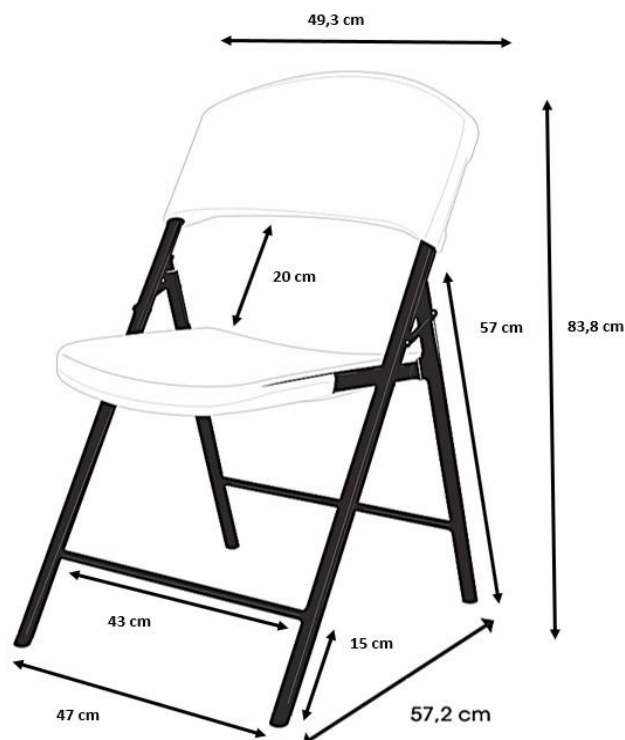

FINITION ASSISE ET DOSSIER

- Coloris: BLANC
- Polyéthylène Haute Densité (HDPE)
- Traitement anti UV
- Hauteur assise: 41 cm
- Dimensions assise: 42 x 40,5 cm
- Epaisseur assise: 3 cm
- Dimensions dossier: 48,5 x 24.5 cm

FILAIRE AVEC DIMENSIONS

DIMENSIONS ET LOGISTIQUES

Dimensions dépliées (L x l x h)	57.2 x 49.3 x 83.8 cm
Dimensions pliées (L x l x h)	15.1 x 49.3 x 103 cm
Poids net	5.175 kg
Type de colisage	4 pcs.
Colis	50.8 x 29.5 x 103.6 cm
Poids colis	21.700 kg
Quantité par palette	48